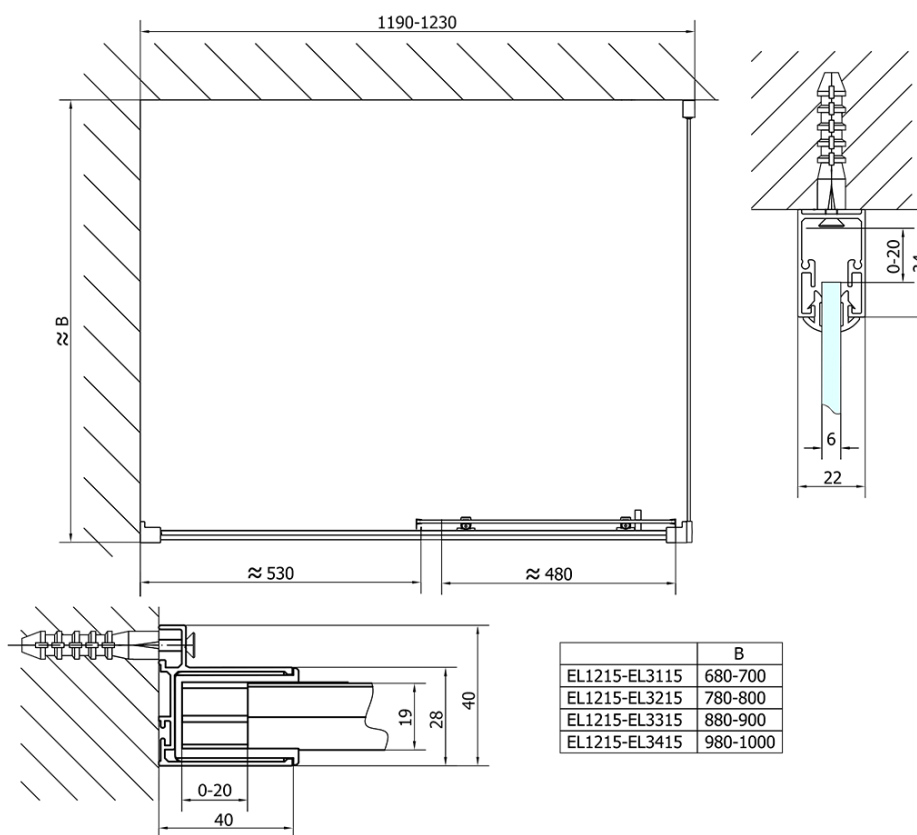

## Rozmery

Šírka: 1200 mm  
Výška: 1900 mm  
Hĺbka: 1000 mm

## Vlastnosti

Farba profilu: Chróm - Leštený hliník  
Tvar: Obdĺžnikové zásteny  
Typ otvárania: Posuvné  
Smer otvárania: Univerzálne  
Šírka vstupu: 480 mm  
Typ výplne: Číre sklo  
Hrúbka skla: 6 mm  
Vlastnosti: Rámové prevedenie  
Hmotnosť / ks: 67.5 kg  
Balenie: 2 ks  
Záruka: 2 roky

Technický list

	B
EL1215-EL3115	680-700
EL1215-EL3215	780-800
EL1215-EL3315	880-900
EL1215-EL3415	980-1000