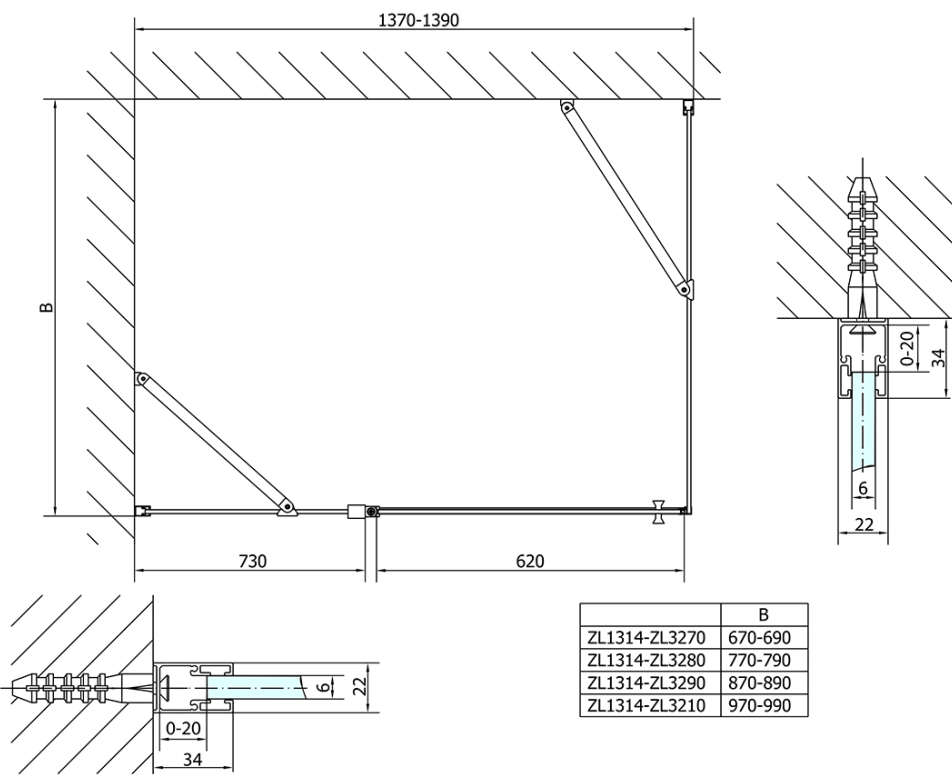

ZOOM obdĺžniková sprchová zástena 1400x1000mm L/P varianta

Objednací kód: ZL1314ZL3210

Základné informácie

Značka: Polysan

Séria: ZOOM

Rozmery

Šírka: 1400 mm

Výška: 1900 mm

Hĺbka: 1000 mm

Vlastnosti

Farba profilu: Chróm - Leštený hliník

Tvar: Obdĺžnikové zásteny

Typ otvárania: Otváracie jednokrídlové

Smer otvárania: Univerzálne

Šírka vstupu: 620 mm

Typ výplne: Číre sklo

Úprava skla: Antidrop

Hrúbka skla: 6 mm

Vlastnosti: Bezrámové prevedenie, Otváranie von i dovnútra

Hmotnosť / ks: 73.5 kg

Balenie: 2 ks

Záruka: 2 roky

Technický list

ZL1314L
ZL3270L
ZL3280L
ZL3290L
ZL3210L

ZL3270R
ZL3280R
ZL3290R
ZL3210R
ZL1314R

	B
ZL1314-ZL3270	670-690
ZL1314-ZL3280	770-790
ZL1314-ZL3290	870-890
ZL1314-ZL3210	970-990