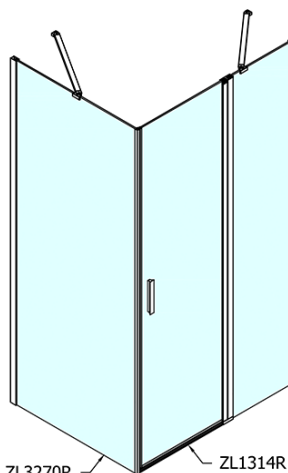

ZOOM obdĺžniková sprchová zástena 1400x900mm L/P varianta

Objednací kód: ZL1314ZL3290

Základné informácie

Značka: Polysan

Séria: ZOOM

Rozmery

Šírka: 1400 mm

Výška: 1900 mm

Hĺbka: 900 mm

Vlastnosti

Farba profilu: Chróm - Leštený hliník

Tvar: Obdĺžnikové zásteny

Typ otvárania: Otváracie jednokrídlové

Smer otvárania: Univerzálne

Šírka vstupu: 620 mm

Typ výplne: Číre sklo

Úprava skla: Antidrop

Hrúbka skla: 6 mm

Vlastnosti: Bezrámové prevedenie, Otváranie von i dovnútra

Hmotnosť / ks: 70.5 kg

Balenie: 2 ks

Záruka: 2 roky

ZOOM obdĺžniková sprchová zástena 1400x900mm
L/P varianta

Technický list

ZL1314L
ZL3270L
ZL3280L
ZL3290L
ZL3210L

ZL3270R
ZL3280R
ZL3290R
ZL3210R

	B
ZL1314-ZL3270	670-690
ZL1314-ZL3280	770-790
ZL1314-ZL3290	870-890
ZL1314-ZL3210	970-990