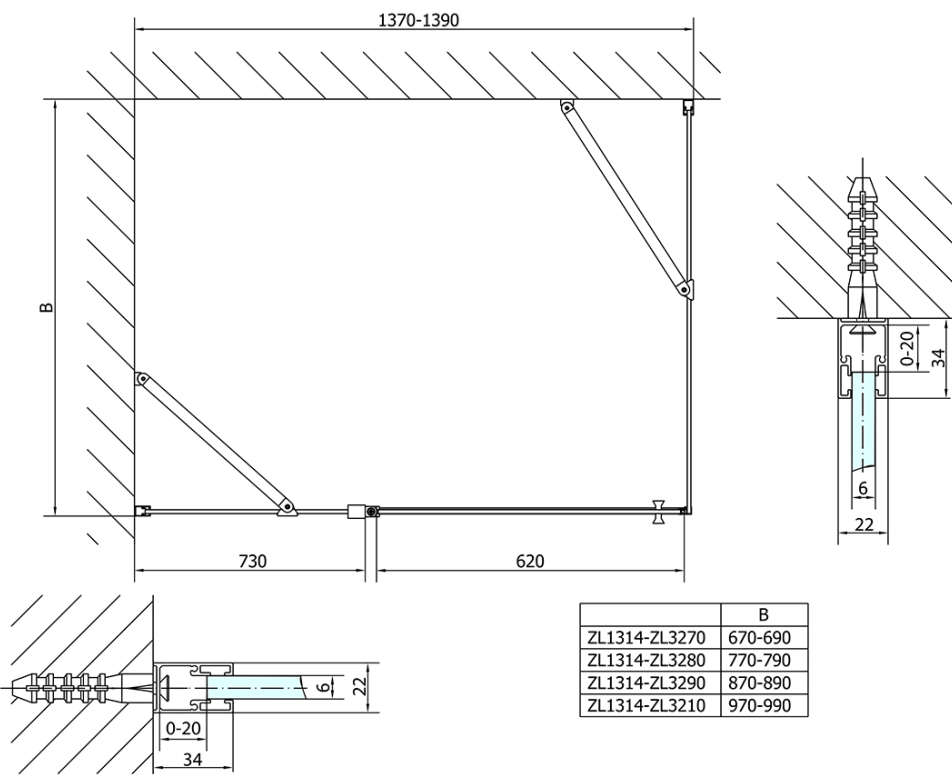

ZOOM obdĺžniková sprchová zástena 1400x900mm L/P varianta

Objednací kód: ZL1314ZL3290

Základné informácie

Značka: Polysan

Séria: ZOOM

Rozmery

Šírka: 1400 mm

Výška: 1900 mm

Hĺbka: 900 mm

Vlastnosti

Farba profilu: Chróm - Leštený hliník

Tvar: Obdĺžnikové zásteny

Typ otvárania: Otváracie jednokrídlové

Smer otvárania: Univerzálne

Šírka vstupu: 620 mm

Typ výplne: Číre sklo

Úprava skla: Antidrop

Hrúbka skla: 6 mm

Vlastnosti: Bezrámové prevedenie, Otváranie von i dovnútra

Hmotnosť / ks: 70.5 kg

Balenie: 2 ks

Záruka: 2 roky

ZOOM obdĺžniková sprchová zástena 1400x900mm
L/P varianta

Technický list

ZL1314L
ZL3270L
ZL3280L
ZL3290L
ZL3210L

ZL3270R
ZL3280R
ZL3290R
ZL3210R

	B
ZL1314-ZL3270	670-690
ZL1314-ZL3280	770-790
ZL1314-ZL3290	870-890
ZL1314-ZL3210	970-990