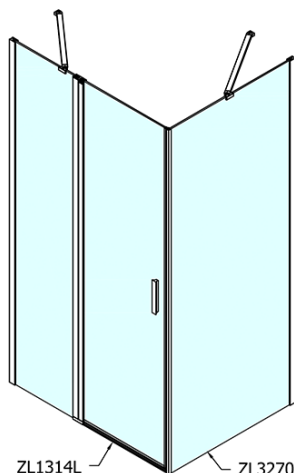

ZOOM obdĺžniková sprchová zástena 1400x900mm
L/P varianta

Technický list

ZL1314L
ZL3270L
ZL3280L
ZL3290L
ZL3210L