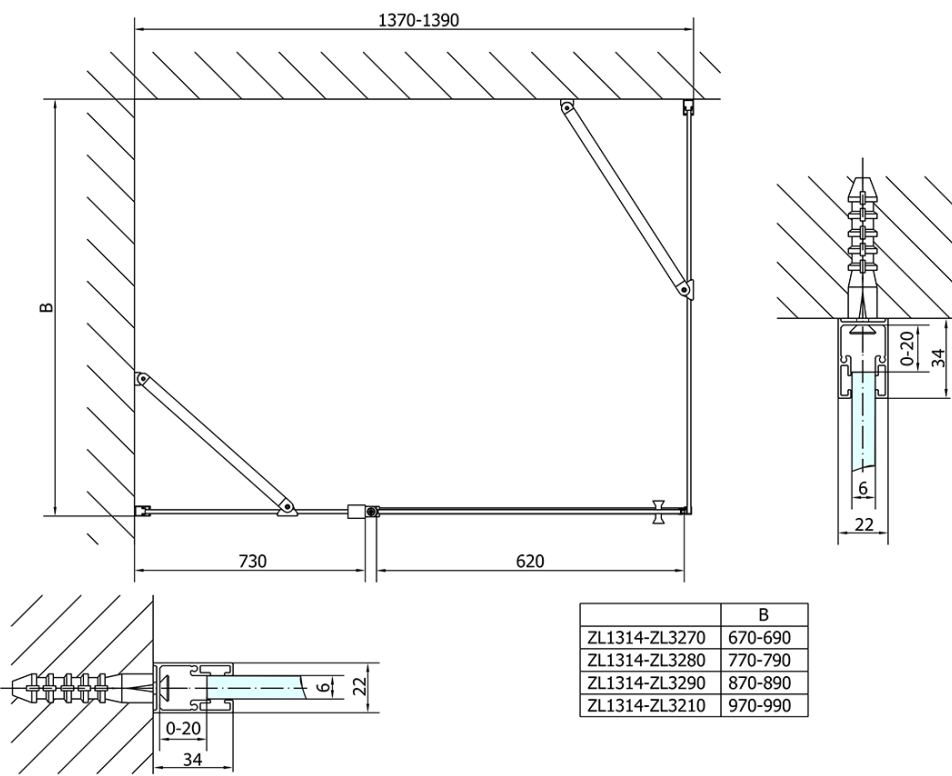

ZOOM obdĺžniková sprchová zástena 1400x900mm L/P varianta

Objednací kód: ZL1314ZL3290

Základné informácie

Značka: Polysan
Séria: ZOOM

Rozmery

Šírka: 1400 mm
Výška: 1900 mm
Hĺbka: 900 mm

Vlastnosti

Farba profilu: Chróm - Leštený hliník
Tvar: Obdĺžnikové zásteny
Typ otvárania: Otváracie jednokrídlové
Smer otvárania: Univerzálne
Šírka vstupu: 620 mm
Typ výplne: Číre sklo
Úprava skla: Antidrop
Hrúbka skla: 6 mm
Vlastnosti: Bezrámové prevedenie, Otváranie von i dovnútra
Hmotnosť / ks: 70.5 kg
Balenie: 2 ks
Záruka: 2 roky

ZOOM obdĺžniková sprchová zástena 1400x900mm
L/P varianta

Technický list

ZL1314L
ZL3270L
ZL3280L
ZL3290L
ZL3210L

ZL3270R
ZL3280R
ZL3290R
ZL3210R

	B
ZL1314-ZL3270	670-690
ZL1314-ZL3280	770-790
ZL1314-ZL3290	870-890
ZL1314-ZL3210	970-990