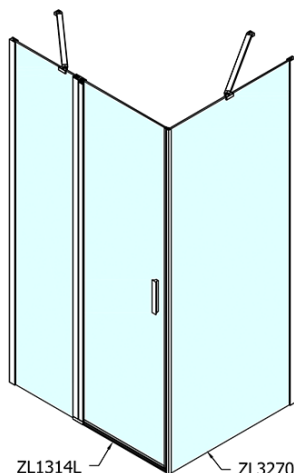

ZOOM obdĺžniková sprchová zástena 1400x900mm L/P varianta

Objednací kód: ZL1314ZL3290

Základné informácie

Značka: Polysan
Séria: ZOOM

Rozmery

Šírka: 1400 mm
Výška: 1900 mm
Hĺbka: 900 mm

Vlastnosti

Farba profilu: Chróm - Leštený hliník
Tvar: Obdĺžnikové zásteny
Typ otvárania: Otváracie jednokrídlové
Smer otvárania: Univerzálne
Šírka vstupu: 620 mm
Typ výplne: Číre sklo
Úprava skla: Antidrop
Hrúbka skla: 6 mm
Vlastnosti: Bezrámové prevedenie, Otváranie von i dovnútra
Hmotnosť / ks: 70.5 kg
Balenie: 2 ks
Záruka: 2 roky

ZOOM obdĺžniková sprchová zástena 1400x900mm
L/P varianta

Technický list

ZL1314L
ZL3270L
ZL3280L
ZL3290L
ZL3210L

ZL3270R
ZL3280R
ZL3290R
ZL3210R

	B
ZL1314-ZL3270	670-690
ZL1314-ZL3280	770-790
ZL1314-ZL3290	870-890
ZL1314-ZL3210	970-990