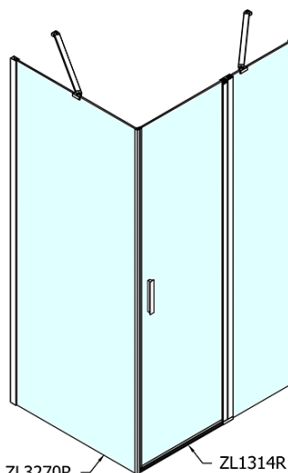

ZOOM obdĺžniková sprchová zástena 1400x900mm L/P varianta

Objednací kód: ZL1314ZL3290

Základné informácie

Značka: Polysan
Séria: ZOOM

Rozmery

Šírka: 1400 mm
Výška: 1900 mm
Hĺbka: 900 mm

Vlastnosti

Farba profilu: Chróm - Leštený hliník
Tvar: Obdĺžnikové zásteny
Typ otvárania: Otváracie jednokrídlové
Smer otvárania: Univerzálne
Šírka vstupu: 620 mm
Typ výplne: Číre sklo
Úprava skla: Antidrop
Hrúbka skla: 6 mm
Vlastnosti: Bezrámové prevedenie, Otváranie von i dovnútra
Hmotnosť / ks: 70.5 kg
Balenie: 2 ks
Záruka: 2 roky

ZOOM obdĺžniková sprchová zástena 1400x900mm
L/P varianta

Technický list

ZL1314L
ZL3270L
ZL3280L
ZL3290L
ZL3210L

ZL3270R
ZL3280R
ZL3290R
ZL3210R

	B
ZL1314-ZL3270	670-690
ZL1314-ZL3280	770-790
ZL1314-ZL3290	870-890
ZL1314-ZL3210	970-990