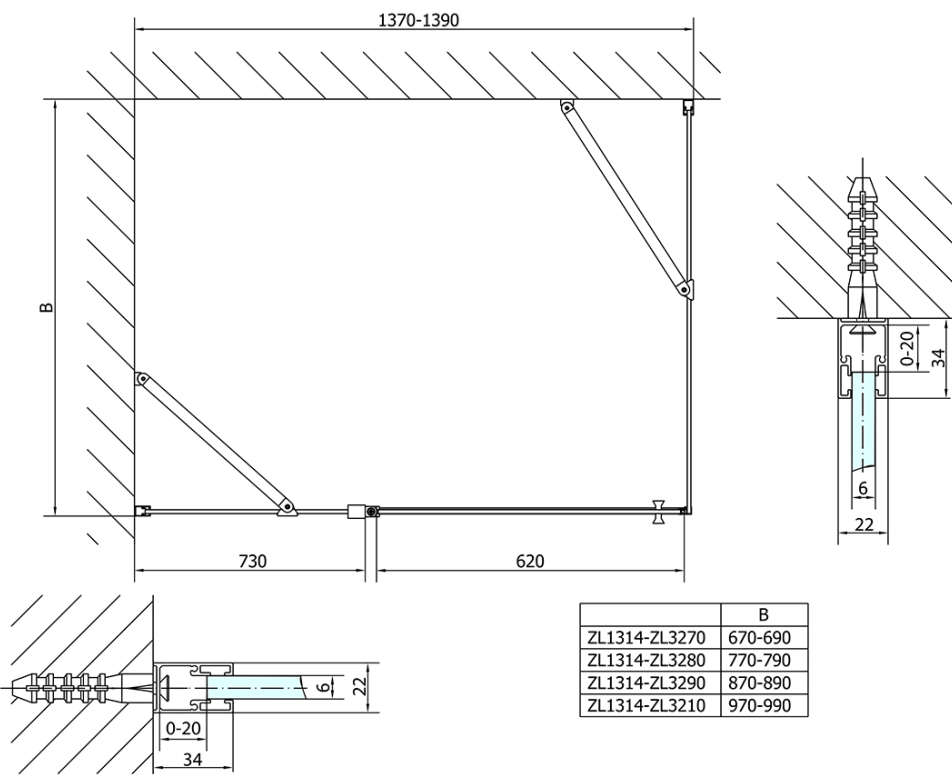

## Rozmery

Šírka: 1400 mm  
Výška: 1900 mm  
Hĺbka: 800 mm

## Vlastnosti

Farba profilu: Chróm - Leštený hliník  
Tvar: Obdĺžnikové zásteny  
Typ otvárania: Otváracie jednokrídlové  
Smer otvárania: Univerzálne  
Šírka vstupu: 620 mm  
Typ výplne: Číre sklo  
Úprava skla: Antidrop  
Hrúbka skla: 6 mm  
Vlastnosti: Bezrámové prevedenie, Otváranie von i dovnútra  
Hmotnosť / ks: 67.5 kg  
Balenie: 2 ks  
Záruka: 2 roky

ZOOM obdĺžniková sprchová zástena 1400x800mm  
L/P varianta

Technický list

ZL1314L  
ZL3270L  
ZL3280L  
ZL3290L  
ZL3210L

ZL3270R  
ZL3280R  
ZL3290R  
ZL3210R

	B
ZL1314-ZL3270	670-690
ZL1314-ZL3280	770-790
ZL1314-ZL3290	870-890
ZL1314-ZL3210	970-990