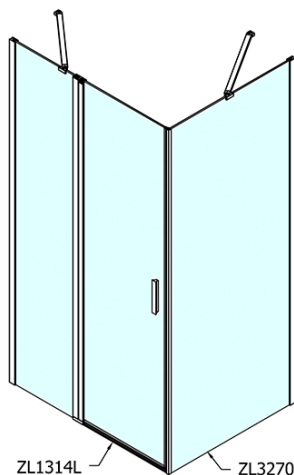

## Rozmery

Šírka: 1400 mm  
Výška: 1900 mm  
Hĺbka: 800 mm

## Vlastnosti

Farba profilu: Chróm - Leštený hliník  
Tvar: Obdĺžnikové zásteny  
Typ otvárania: Otváracie jednokrídlové  
Smer otvárania: Univerzálne  
Šírka vstupu: 620 mm  
Typ výplne: Číre sklo  
Úprava skla: Antidrop  
Hrúbka skla: 6 mm  
Vlastnosti: Bezrámové prevedenie, Otváranie von i dovnútra  
Hmotnosť / ks: 67.5 kg  
Balenie: 2 ks  
Záruka: 2 roky

ZOOM obdĺžniková sprchová zástena 1400x800mm  
L/P varianta

Technický list

ZL1314L  
ZL3270L  
ZL3280L  
ZL3290L  
ZL3210L

ZL3270R  
ZL3280R  
ZL3290R  
ZL3210R

	B
ZL1314-ZL3270	670-690
ZL1314-ZL3280	770-790
ZL1314-ZL3290	870-890
ZL1314-ZL3210	970-990