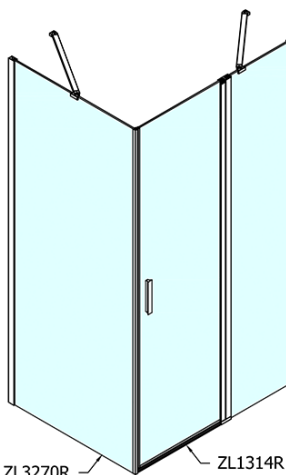

## Rozmery

Šírka: 1400 mm  
Výška: 1900 mm  
Hĺbka: 800 mm

## Vlastnosti

Farba profilu: Chróm - Leštený hliník  
Tvar: Obdĺžnikové zásteny  
Typ otvárania: Otváracie jednokrídlové  
Smer otvárania: Univerzálne  
Šírka vstupu: 620 mm  
Typ výplne: Číre sklo  
Úprava skla: Antidrop  
Hrúbka skla: 6 mm  
Vlastnosti: Bezrámové prevedenie, Otváranie von i dovnútra  
Hmotnosť / ks: 67.5 kg  
Balenie: 2 ks  
Záruka: 2 roky

ZOOM obdĺžniková sprchová zástena 1400x800mm  
L/P varianta

Technický list

ZL1314L  
ZL3270L  
ZL3280L  
ZL3290L  
ZL3210L

ZL3270R  
ZL3280R  
ZL3290R  
ZL3210R

	B
ZL1314-ZL3270	670-690
ZL1314-ZL3280	770-790
ZL1314-ZL3290	870-890
ZL1314-ZL3210	970-990