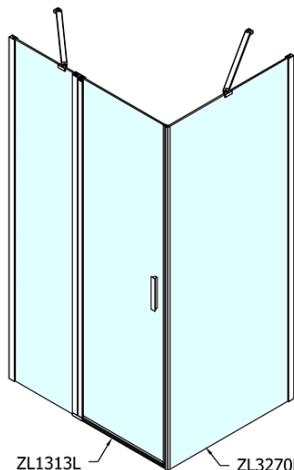

## Rozmery

Šírka: 1300 mm

Výška: 1900 mm

Hĺbka: 1000 mm

## Vlastnosti

Farba profilu: Chróm - Leštený hliník

Tvar: Obdĺžnikové zásteny

Typ otvárania: Otváracie jednokrídlové

Smer otvárania: Univerzálne

Šírka vstupu: 620 mm

Typ výplne: Číre sklo

Úprava skla: Antidrop

Hrúbka skla: 6 mm

Vlastnosti: Bezrámové prevedenie, Otváranie von i dovnútra

Hmotnosť / ks: 70.5 kg

Balenie: 2 ks

Záruka: 2 roky

Technický list

ZL1313L  
ZL3270L  
ZL3280L  
ZL3290L  
ZL3210L

ZL3270R  
ZL3280R  
ZL3290R  
ZL3210R  
ZL1313R

	B
ZL1313-ZL3270	670-690
ZL1313-ZL3280	770-790
ZL1313-ZL3290	870-890
ZL1313-ZL3210	970-990