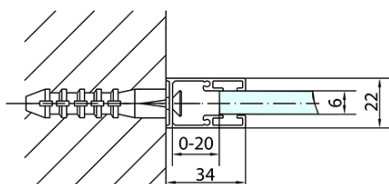

## Rozmery

Šírka: 1300 mm

Výška: 1900 mm

Hĺbka: 1000 mm

## Vlastnosti

Farba profilu: Chróm - Leštený hliník

Tvar: Obdĺžnikové zásteny

Typ otvárania: Otváracie jednokrídlové

Smer otvárania: Univerzálne

Šírka vstupu: 620 mm

Typ výplne: Číre sklo

Úprava skla: Antidrop

Hrúbka skla: 6 mm

Vlastnosti: Bezrámové prevedenie, Otváranie von i dovnútra

Hmotnosť / ks: 70.5 kg

Balenie: 2 ks

Záruka: 2 roky

Technický list

ZL1313L  
ZL3270L  
ZL3280L  
ZL3290L  
ZL3210L

ZL3270R  
ZL3280R  
ZL3290R  
ZL3210R  
ZL1313R