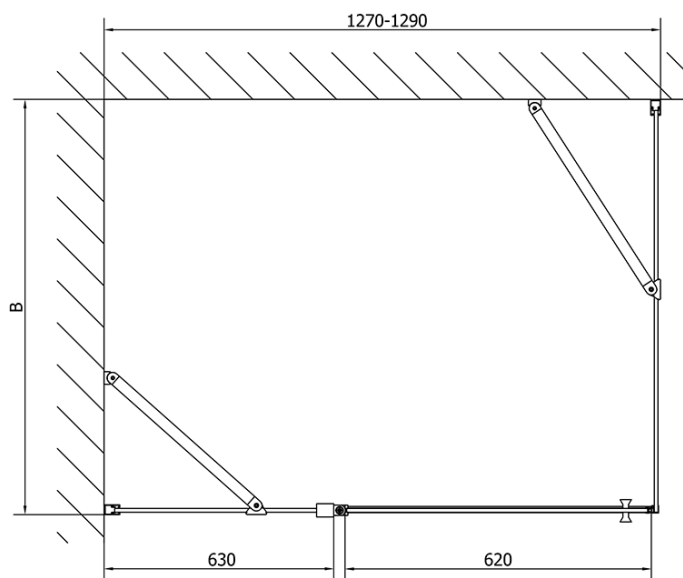

## Rozmery

Šírka: 1300 mm

Výška: 1900 mm

Hĺbka: 1000 mm

## Vlastnosti

Farba profilu: Chróm - Leštený hliník

Tvar: Obdĺžnikové zásteny

Typ otvárania: Otváracie jednokrídlové

Smer otvárania: Univerzálne

Šírka vstupu: 620 mm

Typ výplne: Číre sklo

Úprava skla: Antidrop

Hrúbka skla: 6 mm

Vlastnosti: Bezrámové prevedenie, Otváranie von i dovnútra

Hmotnosť / ks: 70.5 kg

Balenie: 2 ks

Záruka: 2 roky

Technický list

ZL1313L  
ZL3270L  
ZL3280L  
ZL3290L  
ZL3210L

ZL3270R  
ZL3280R  
ZL3290R  
ZL3210R  
ZL1313R