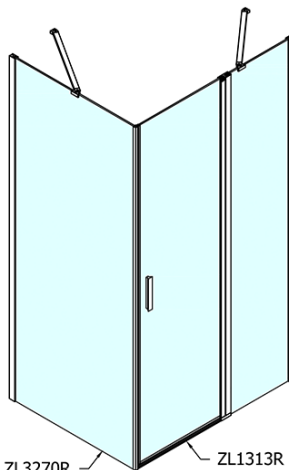

## Rozmery

Šírka: 1300 mm

Výška: 1900 mm

Hĺbka: 1000 mm

## Vlastnosti

Farba profilu: Chróm - Leštený hliník

Tvar: Obdĺžnikové zásteny

Typ otvárania: Otváracie jednokrídlové

Smer otvárania: Univerzálne

Šírka vstupu: 620 mm

Typ výplne: Číre sklo

Úprava skla: Antidrop

Hrúbka skla: 6 mm

Vlastnosti: Bezrámové prevedenie, Otváranie von i dovnútra

Hmotnosť / ks: 70.5 kg

Balenie: 2 ks

Záruka: 2 roky

Technický list

ZL1313L  
ZL3270L  
ZL3280L  
ZL3290L  
ZL3210L

ZL3270R  
ZL3280R  
ZL3290R  
ZL3210R  
ZL1313R

	B
ZL1313-ZL3270	670-690
ZL1313-ZL3280	770-790
ZL1313-ZL3290	870-890
ZL1313-ZL3210	970-990