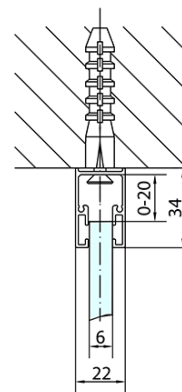

## Rozmery

Šírka: 1300 mm

Výška: 1900 mm

Hĺbka: 1000 mm

## Vlastnosti

Farba profilu: Chróm - Leštený hliník

Tvar: Obdĺžnikové zásteny

Typ otvárania: Otváracie jednokrídlové

Smer otvárania: Univerzálne

Šírka vstupu: 620 mm

Typ výplne: Číre sklo

Úprava skla: Antidrop

Hrúbka skla: 6 mm

Vlastnosti: Bezrámové prevedenie, Otváranie von i dovnútra

Hmotnosť / ks: 70.5 kg

Balenie: 2 ks

Záruka: 2 roky

Technický list

ZL1313L  
ZL3270L  
ZL3280L  
ZL3290L  
ZL3210L

ZL3270R  
ZL3280R  
ZL3290R  
ZL3210R  
ZL1313R

	B
ZL1313-ZL3270	670-690
ZL1313-ZL3280	770-790
ZL1313-ZL3290	870-890
ZL1313-ZL3210	970-990