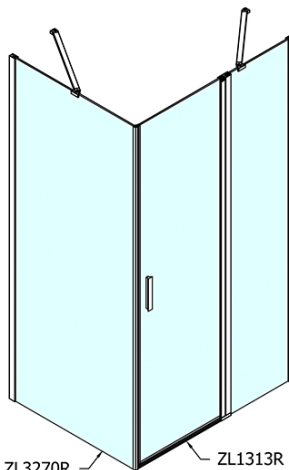

ZOOM obdĺžniková sprchová zástena 1300x900mm L/P varianta

Objednací kód: ZL1313ZL3290

Základné informácie

Značka: Polysan
Séria: ZOOM

Rozmery

Šírka: 1300 mm
Výška: 1900 mm
Hĺbka: 900 mm

Vlastnosti

Farba profilu: Chróm - Leštený hliník
Tvar: Obdĺžnikové zásteny
Typ otvárania: Otváracie jednokrídlové
Smer otvárania: Univerzálne
Šírka vstupu: 620 mm
Typ výplne: Číre sklo
Úprava skla: Antidrop
Hrúbka skla: 6 mm
Vlastnosti: Bezrámové prevedenie, Otváranie von i dovnútra
Hmotnosť / ks: 67.5 kg
Balenie: 2 ks
Záruka: 2 roky

Technický list

ZL1313L
ZL3270L
ZL3280L
ZL3290L
ZL3210L

ZL3270R
ZL3280R
ZL3290R
ZL3210R
ZL1313R

	B
ZL1313-ZL3270	670-690
ZL1313-ZL3280	770-790
ZL1313-ZL3290	870-890
ZL1313-ZL3210	970-990