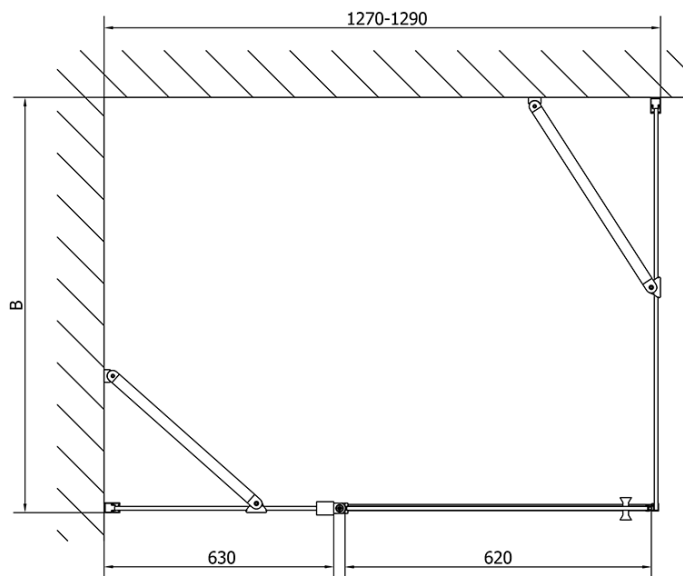

ZOOM obdĺžniková sprchová zástena 1300x900mm L/P varianta

Objednací kód: ZL1313ZL3290

Základné informácie

Značka: Polysan
Séria: ZOOM

Rozmery

Šírka: 1300 mm
Výška: 1900 mm
Hĺbka: 900 mm

Vlastnosti

Farba profilu: Chróm - Leštený hliník
Tvar: Obdĺžnikové zásteny
Typ otvárania: Otváracie jednokrídlové
Smer otvárania: Univerzálne
Šírka vstupu: 620 mm
Typ výplne: Číre sklo
Úprava skla: Antidrop
Hrúbka skla: 6 mm
Vlastnosti: Bezrámové prevedenie, Otváranie von i dovnútra
Hmotnosť / ks: 67.5 kg
Balenie: 2 ks
Záruka: 2 roky

Technický list

ZL1313L
ZL3270L
ZL3280L
ZL3290L
ZL3210L

ZL3270R
ZL3280R
ZL3290R
ZL3210R
ZL1313R

	B
ZL1313-ZL3270	670-690
ZL1313-ZL3280	770-790
ZL1313-ZL3290	870-890
ZL1313-ZL3210	970-990