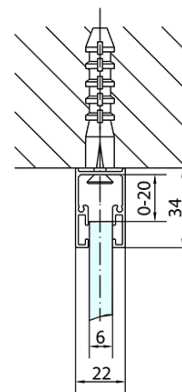

ZOOM obdĺžniková sprchová zástena 1300x900mm L/P varianta

Objednací kód: ZL1313ZL3290

Základné informácie

Značka: Polysan
Séria: ZOOM

Rozmery

Šírka: 1300 mm
Výška: 1900 mm
Hĺbka: 900 mm

Vlastnosti

Farba profilu: Chróm - Leštený hliník
Tvar: Obdĺžnikové zásteny
Typ otvárania: Otváracie jednokrídlové
Smer otvárania: Univerzálne
Šírka vstupu: 620 mm
Typ výplne: Číre sklo
Úprava skla: Antidrop
Hrúbka skla: 6 mm
Vlastnosti: Bezrámové prevedenie, Otváranie von i dovnútra
Hmotnosť / ks: 67.5 kg
Balenie: 2 ks
Záruka: 2 roky

Technický list

ZL1313L
ZL3270L
ZL3280L
ZL3290L
ZL3210L

ZL3270R
ZL3280R
ZL3290R
ZL3210R
ZL1313R

	B
ZL1313-ZL3270	670-690
ZL1313-ZL3280	770-790
ZL1313-ZL3290	870-890
ZL1313-ZL3210	970-990