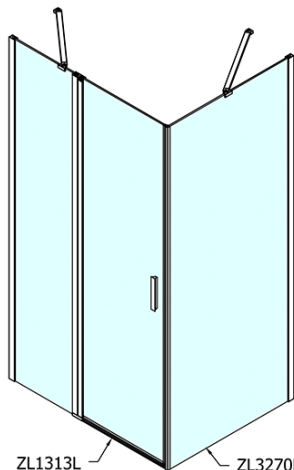

ZOOM obdĺžniková sprchová zástena 1300x900mm L/P varianta

Objednací kód: ZL1313ZL3290

Základné informácie

Značka: Polysan
Séria: ZOOM

Rozmery

Šírka: 1300 mm
Výška: 1900 mm
Hĺbka: 900 mm

Vlastnosti

Farba profilu: Chróm - Leštený hliník
Tvar: Obdĺžnikové zásteny
Typ otvárania: Otváracie jednokrídlové
Smer otvárania: Univerzálne
Šírka vstupu: 620 mm
Typ výplne: Číre sklo
Úprava skla: Antidrop
Hrúbka skla: 6 mm
Vlastnosti: Bezrámové prevedenie, Otváranie von i dovnútra
Hmotnosť / ks: 67.5 kg
Balenie: 2 ks
Záruka: 2 roky

Technický list

ZL1313L
ZL3270L
ZL3280L
ZL3290L
ZL3210L

ZL3270R
ZL3280R
ZL3290R
ZL3210R
ZL1313R

	B
ZL1313-ZL3270	670-690
ZL1313-ZL3280	770-790
ZL1313-ZL3290	870-890
ZL1313-ZL3210	970-990