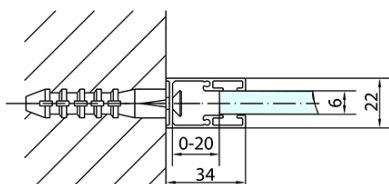

ZOOM obdĺžniková sprchová zástena 1300x900mm L/P varianta

Objednací kód: ZL1313ZL3290

Základné informácie

Značka: Polysan
Séria: ZOOM

Rozmery

Šírka: 1300 mm
Výška: 1900 mm
Hĺbka: 900 mm

Vlastnosti

Farba profilu: Chróm - Leštený hliník
Tvar: Obdĺžnikové zásteny
Typ otvárania: Otváracie jednokrídlové
Smer otvárania: Univerzálne
Šírka vstupu: 620 mm
Typ výplne: Číre sklo
Úprava skla: Antidrop
Hrúbka skla: 6 mm
Vlastnosti: Bezrámové prevedenie, Otváranie von i dovnútra
Hmotnosť / ks: 67.5 kg
Balenie: 2 ks
Záruka: 2 roky

Technický list

ZL1313L
ZL3270L
ZL3280L
ZL3290L
ZL3210L

ZL3270R
ZL3280R
ZL3290R
ZL3210R
ZL1313R

	B
ZL1313-ZL3270	670-690
ZL1313-ZL3280	770-790
ZL1313-ZL3290	870-890
ZL1313-ZL3210	970-990