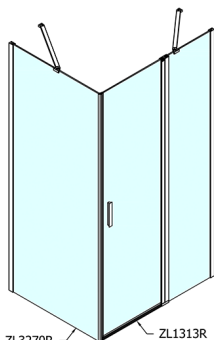

## Rozmery

Šírka: 1300 mm  
Výška: 1900 mm  
Hĺbka: 900 mm

## Technický list

ZL1313L

ZL3270L  
ZL3280L  
ZL3290L  
ZL3210L

ZL3270R  
ZL3280R  
ZL3290R  
ZL3210R

ZL1313R

	B
ZL1313-ZL3270	670-690
ZL1313-ZL3280	770-790
ZL1313-ZL3290	870-890
ZL1313-ZL3210	970-990