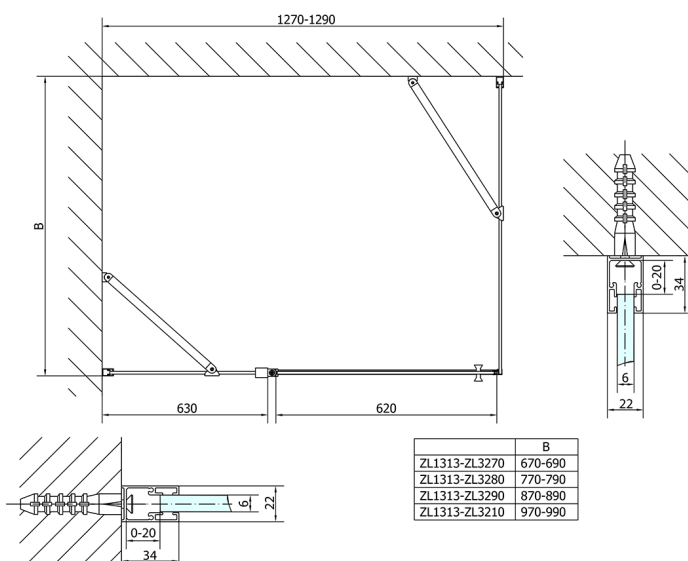

## Rozmery

Šírka: 1300 mm  
Výška: 1900 mm  
Hĺbka: 900 mm

## Technický list

ZL1313L

ZL3270L  
ZL3280L  
ZL3290L  
ZL3210L

ZL3270R  
ZL3280R  
ZL3290R  
ZL3210R

ZL1313R

	B
ZL1313-ZL3270	670-690
ZL1313-ZL3280	770-790
ZL1313-ZL3290	870-890
ZL1313-ZL3210	970-990