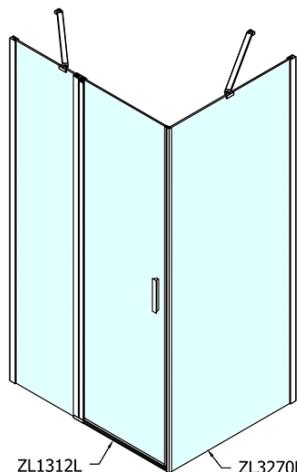

Technický list

ZL1312L
ZL3270L
ZL3280L
ZL3290L
ZL3210L