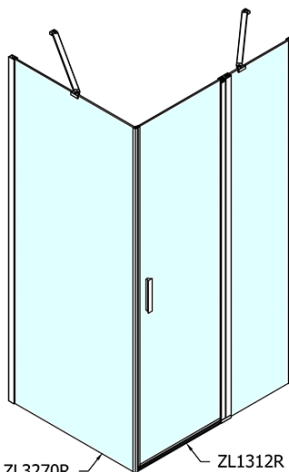

ZL3270R
ZL3280R
ZL3290R
ZL3210R
ZL1312R