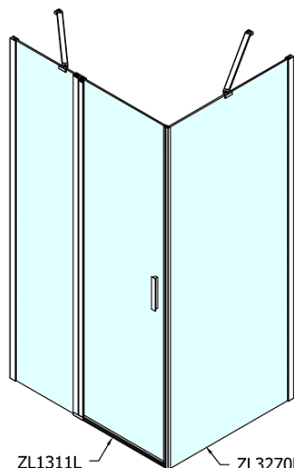

ZOOM obdĺžniková sprchová zástena 1100x1000mm L/P varianta

Objednací kód: ZL1311ZL3210

Základné informácie

Značka: Polysan

Séria: ZOOM

Rozmery

Šírka: 1100 mm

Výška: 1900 mm

Hĺbka: 1000 mm

Vlastnosti

Farba profilu: Chróm - Leštený hliník

Tvar: Obdĺžnikové zásteny

Typ otvárania: Otváracie jednokrídlové

Smer otvárania: Univerzálne

Šírka vstupu: 570 mm

Typ výplne: Číre sklo

Úprava skla: Antidrop

Hrúbka skla: 6 mm

Vlastnosti: Bezrámové prevedenie, Otváranie von i dovnútra

Hmotnosť / ks: 64.5 kg

Balenie: 2 ks

Záruka: 2 roky

Technický list

ZL1311L
ZL3270L
ZL3280L
ZL3290L
ZL3210L