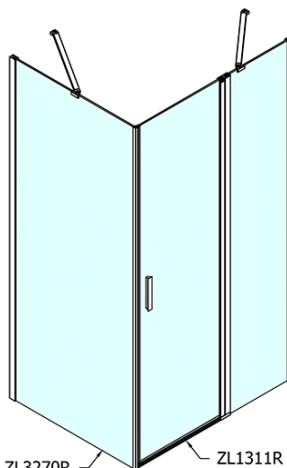

ZOOM obdĺžniková sprchová zástena 1100x1000mm L/P varianta

Objednací kód: ZL1311ZL3210

Základné informácie

Značka: Polysan

Séria: ZOOM

Rozmery

Šírka: 1100 mm

Výška: 1900 mm

Hĺbka: 1000 mm

Vlastnosti

Farba profilu: Chróm - Leštený hliník

Tvar: Obdĺžnikové zásteny

Typ otvárania: Otváracie jednokrídlové

Smer otvárania: Univerzálne

Šírka vstupu: 570 mm

Typ výplne: Číre sklo

Úprava skla: Antidrop

Hrúbka skla: 6 mm

Vlastnosti: Bezrámové prevedenie, Otváranie von i dovnútra

Hmotnosť / ks: 64.5 kg

Balenie: 2 ks

Záruka: 2 roky

Technický list

ZL1311L
ZL3270L
ZL3280L
ZL3290L
ZL3210L