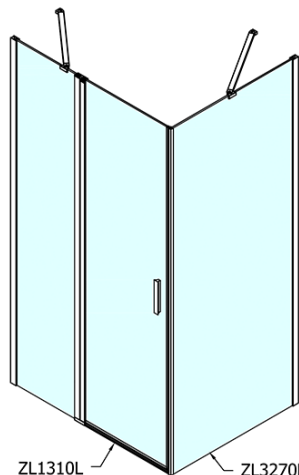

ZOOM obdĺžniková sprchová zástena 1000x900mm
L/P varianta

Technický list

ZL1310L

ZL3270L
ZL3280L
ZL3290L
ZL3210L