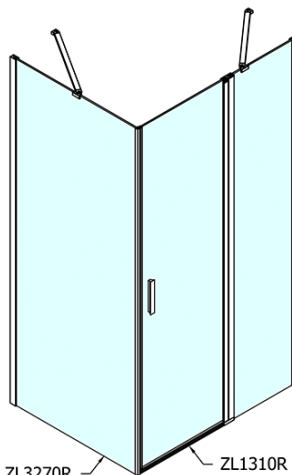

ZOOM obdĺžniková sprchová zástena 1000x800mm L/P varianta

Objednací kód: ZL1310ZL3280

Základné informácie

Značka: Polysan
Séria: ZOOM

Rozmery

Šírka: 1000 mm
Výška: 1900 mm
Hĺbka: 800 mm

Vlastnosti

Farba profilu: Chróm - Leštený hliník
Tvar: Obdĺžnikové zásteny
Typ otvárania: Otváracie jednokrídlové
Smer otvárania: Univerzálne
Šírka vstupu: 520 mm
Typ výplne: Číre sklo
Úprava skla: Antidrop
Hrúbka skla: 6 mm
Vlastnosti: Bezrámové prevedenie, Otváranie von i dovnútra
Hmotnosť / ks: 55.5 kg
Balenie: 2 ks
Záruka: 2 roky

ZOOM obdĺžniková sprchová zástena 1000x800mm
L/P varianta

Technický list

ZL1310L

ZL3270L
ZL3280L
ZL3290L
ZL3210L

ZL3270R
ZL3280R
ZL3290R
ZL3210R

ZL1310R