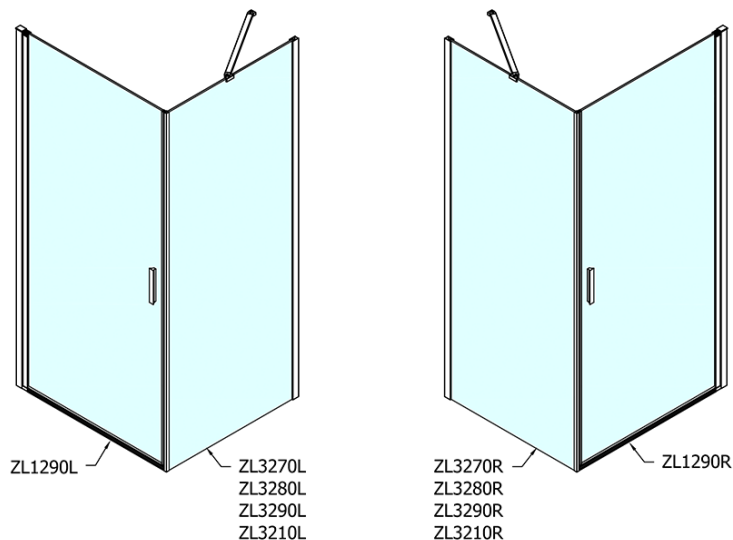

ZOOM obdĺžniková sprchová zástena 900x1000mm
L/P varianta

Technický list

	B
ZL1290-ZL3270	670-690
ZL1290-ZL3280	770-790
ZL1290-ZL3290	870-890
ZL1290-ZL3210	970-990