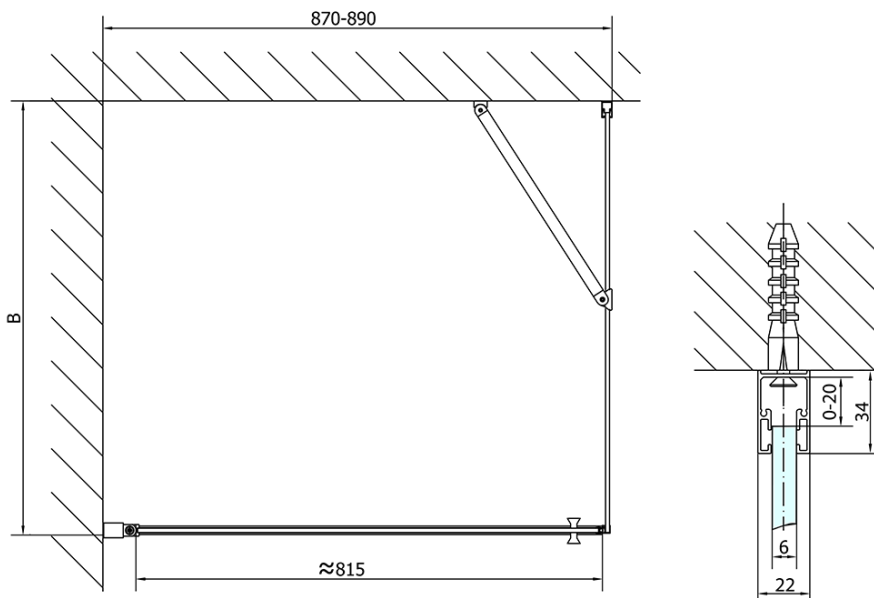

ZOOM obdĺžniková sprchová zástena 900x1000mm L/P varianta

Objednací kód: ZL1290ZL3210

Základné informácie

Značka: Polysan

Séria: ZOOM

Rozmery

Šírka: 900 mm

Výška: 1900 mm

Hĺbka: 1000 mm

Vlastnosti

Farba profilu: Chróm - Leštený hliník

Tvar: Obdĺžnikové zásteny

Typ otvárania: Otváracie jednokrídlové

Smer otvárania: Univerzálne

Šírka vstupu: 815 mm

Typ výplne: Číre sklo

Úprava skla: Antidrop

Hrúbka skla: 6 mm

Vlastnosti: Bezrámové prevedenie, Otváranie von i dovnútra

Hmotnosť / ks: 59.0 kg

Balenie: 2 ks

Záruka: 2 roky

ZOOM obdĺžniková sprchová zástena 900x1000mm
L/P varianta

Technický list

	B
ZL1290-ZL3270	670-690
ZL1290-ZL3280	770-790
ZL1290-ZL3290	870-890
ZL1290-ZL3210	970-990