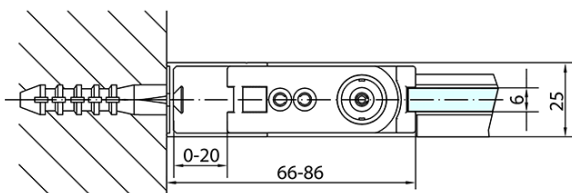

ZOOM obdĺžniková sprchová zástena 900x1000mm
L/P varianta

Technický list

	B
ZL1290-ZL3270	670-690
ZL1290-ZL3280	770-790
ZL1290-ZL3290	870-890
ZL1290-ZL3210	970-990