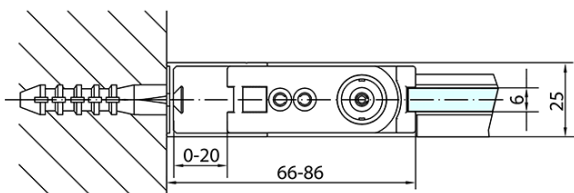

ZOOM štvorcová sprchová zástena 900x900mm L/P varianta

Objednací kód: ZL1290ZL3290

Základné informácie

Značka: Polysan

Séria: ZOOM

Rozmery

Šírka: 900 mm

Výška: 1900 mm

Hĺbka: 900 mm

Vlastnosti

Farba profilu: Chróm - Leštený hliník

Tvar: Štvorcové zásteny

Typ otvárania: Otváracie jednokrídlové

Smer otvárania: Univerzálne

Šírka vstupu: 815 mm

Typ výplne: Číre sklo

Úprava skla: Antidrop

Hrúbka skla: 6 mm

Vlastnosti: Bezrámové prevedenie, Otváranie von i dovnútra

Hmotnosť / ks: 56.0 kg

Balenie: 2 ks

Záruka: 2 roky

Technický list

	B
ZL1290-ZL3270	670-690
ZL1290-ZL3280	770-790
ZL1290-ZL3290	870-890
ZL1290-ZL3210	970-990