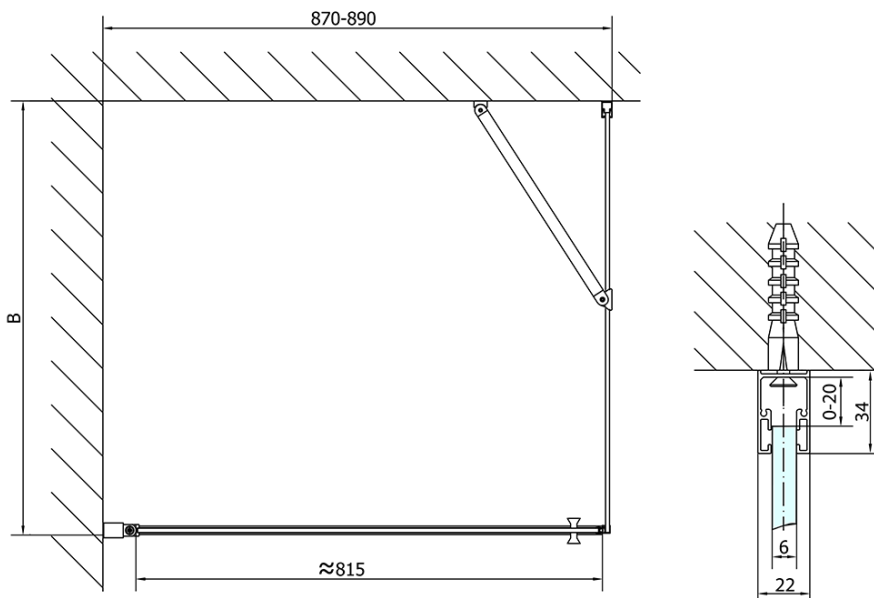

ZOOM štvorcová sprchová zástena 900x900mm L/P varianta

Objednací kód: ZL1290ZL3290

Základné informácie

Značka: Polysan

Séria: ZOOM

Rozmery

Šírka: 900 mm

Výška: 1900 mm

Hĺbka: 900 mm

Vlastnosti

Farba profilu: Chróm - Leštený hliník

Tvar: Štvorcové zásteny

Typ otvárania: Otváracie jednokrídlové

Smer otvárania: Univerzálne

Šírka vstupu: 815 mm

Typ výplne: Číre sklo

Úprava skla: Antidrop

Hrúbka skla: 6 mm

Vlastnosti: Bezrámové prevedenie, Otváranie von i dovnútra

Hmotnosť / ks: 56.0 kg

Balenie: 2 ks

Záruka: 2 roky

Technický list

	B
ZL1290-ZL3270	670-690
ZL1290-ZL3280	770-790
ZL1290-ZL3290	870-890
ZL1290-ZL3210	970-990