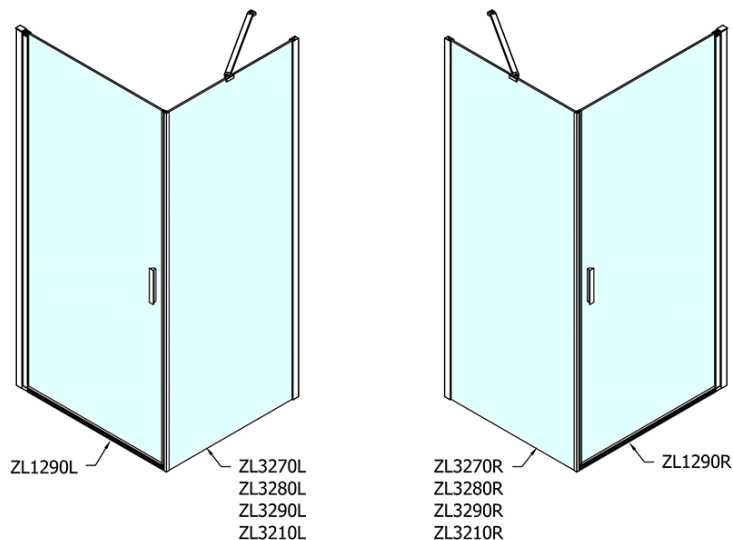

ZOOM štvorcová sprchová zástena 900x900mm L/P varianta

Objednací kód: ZL1290ZL3290

Základné informácie

Značka: Polysan

Séria: ZOOM

Rozmery

Šírka: 900 mm

Výška: 1900 mm

Hĺbka: 900 mm

Vlastnosti

Farba profilu: Chróm - Leštený hliník

Tvar: Štvorcové zásteny

Typ otvárania: Otváracie jednokrídlové

Smer otvárania: Univerzálne

Šírka vstupu: 815 mm

Typ výplne: Číre sklo

Úprava skla: Antidrop

Hrúbka skla: 6 mm

Vlastnosti: Bezrámové prevedenie, Otváranie von i dovnútra

Hmotnosť / ks: 56.0 kg

Balenie: 2 ks

Záruka: 2 roky

Technický list

	B
ZL1290-ZL3270	670-690
ZL1290-ZL3280	770-790
ZL1290-ZL3290	870-890
ZL1290-ZL3210	970-990