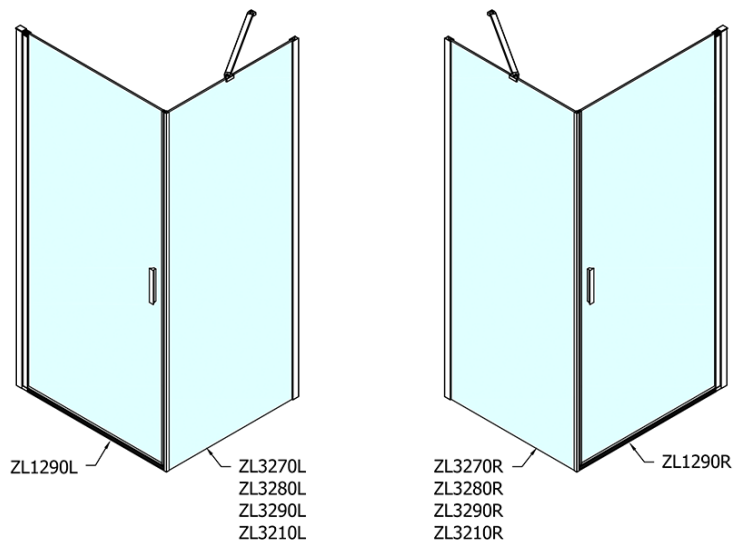

ZOOM štvorcová sprchová zástena 900x900mm L/P varianta

Objednací kód: ZL1290ZL3290

Základné informácie

Značka: Polysan

Séria: ZOOM

Rozmery

Šírka: 900 mm

Výška: 1900 mm

Hĺbka: 900 mm

Vlastnosti

Farba profilu: Chróm - Leštený hliník

Tvar: Štvorcové zásteny

Typ otvárania: Otváracie jednokrídlové

Smer otvárania: Univerzálne

Šírka vstupu: 815 mm

Typ výplne: Číre sklo

Úprava skla: Antidrop

Hrúbka skla: 6 mm

Vlastnosti: Bezrámové prevedenie, Otváranie von i dovnútra

Hmotnosť / ks: 56.0 kg

Balenie: 2 ks

Záruka: 2 roky

Technický list

	B
ZL1290-ZL3270	670-690
ZL1290-ZL3280	770-790
ZL1290-ZL3290	870-890
ZL1290-ZL3210	970-990