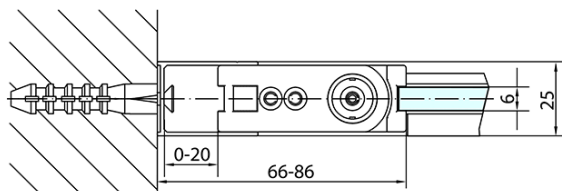

ZOOM obdĺžniková sprchová zástena 800x900mm L/P varianta

Objednací kód: ZL1280ZL3290

Základné informácie

Značka: Polysan

Séria: ZOOM

Rozmery

Šírka: 800 mm

Výška: 1900 mm

Hĺbka: 900 mm

Vlastnosti

Farba profilu: Chróm - Leštený hliník

Tvar: Obdĺžnikové zásteny

Typ otvárania: Otváracie jednokrídlové

Smer otvárania: Univerzálne

Šírka vstupu: 715 mm

Typ výplne: Číre sklo

Úprava skla: Antidrop

Hrúbka skla: 6 mm

Vlastnosti: Bezrámové prevedenie, Otváranie von i dovnútra

Hmotnosť / ks: 53.0 kg

Balenie: 2 ks

Záruka: 2 roky

Technický list

	B
ZL1280-ZL3270	670-690
ZL1280-ZL3280	770-790
ZL1280-ZL3290	870-890
ZL1280-ZL3210	970-990