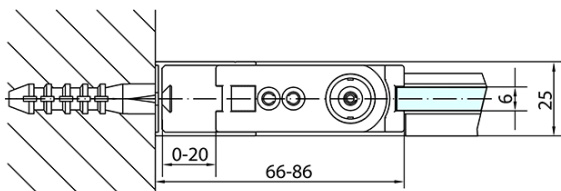

### Rozmery

Šírka: 800 mm

Výška: 1900 mm

Hĺbka: 800 mm

### Vlastnosti

Farba profilu: Chróm - Leštený hliník

Tvar: Štvorcové zásteny

Typ otvárania: Otváracie jednokrídlové

Smer otvárania: Univerzálne

Šírka vstupu: 715 mm

Typ výplne: Číre sklo

Úprava skla: Antidrop

Hrúbka skla: 6 mm

Vlastnosti: Bezrámové prevedenie, Otváranie von i dovnútra

Hmotnosť / ks: 50.0 kg

Balenie: 2 ks

Záruka: 2 roky

Technický list

	B
ZL1280-ZL3270	670-690
ZL1280-ZL3280	770-790
ZL1280-ZL3290	870-890
ZL1280-ZL3210	970-990