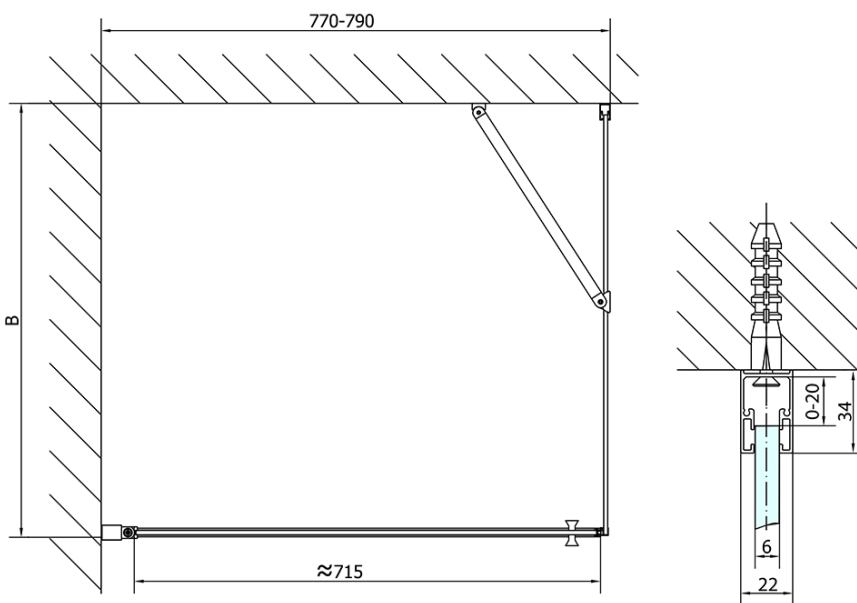

### Rozmery

Šírka: 800 mm

Výška: 1900 mm

Hĺbka: 800 mm

### Vlastnosti

Farba profilu: Chróm - Leštený hliník

Tvar: Štvorcové zásteny

Typ otvárania: Otváracie jednokrídlové

Smer otvárania: Univerzálne

Šírka vstupu: 715 mm

Typ výplne: Číre sklo

Úprava skla: Antidrop

Hrúbka skla: 6 mm

Vlastnosti: Bezrámové prevedenie, Otváranie von i dovnútra

Hmotnosť / ks: 50.0 kg

Balenie: 2 ks

Záruka: 2 roky

Technický list

	B
ZL1280-ZL3270	670-690
ZL1280-ZL3280	770-790
ZL1280-ZL3290	870-890
ZL1280-ZL3210	970-990