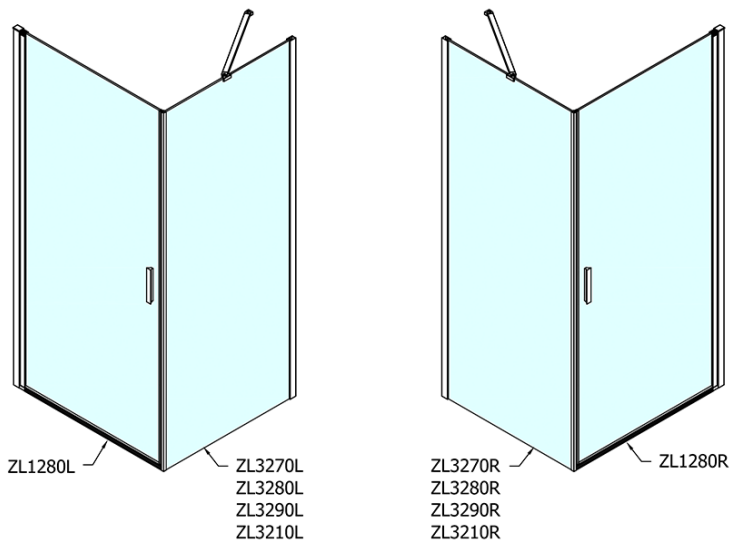

### Rozmery

Šírka: 800 mm

Výška: 1900 mm

Hĺbka: 800 mm

### Vlastnosti

Farba profilu: Chróm - Leštený hliník

Tvar: Štvorcové zásteny

Typ otvárania: Otváracie jednokrídlové

Smer otvárania: Univerzálne

Šírka vstupu: 715 mm

Typ výplne: Číre sklo

Úprava skla: Antidrop

Hrúbka skla: 6 mm

Vlastnosti: Bezrámové prevedenie, Otváranie von i dovnútra

Hmotnosť / ks: 50.0 kg

Balenie: 2 ks

Záruka: 2 roky

Technický list

	B
ZL1280-ZL3270	670-690
ZL1280-ZL3280	770-790
ZL1280-ZL3290	870-890
ZL1280-ZL3210	970-990