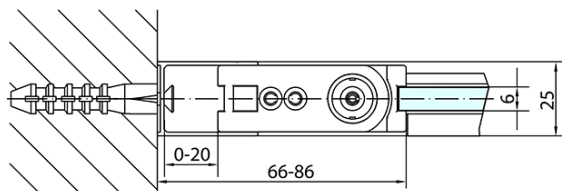

### Rozmery

Šírka: 800 mm

Výška: 1900 mm

Hĺbka: 800 mm

### Vlastnosti

Farba profilu: Chróm - Leštený hliník

Tvar: Štvorcové zásteny

Typ otvárania: Otváracie jednokrídlové

Smer otvárania: Univerzálne

Šírka vstupu: 715 mm

Typ výplne: Číre sklo

Úprava skla: Antidrop

Hrúbka skla: 6 mm

Vlastnosti: Bezrámové prevedenie, Otváranie von i dovnútra

Hmotnosť / ks: 50.0 kg

Balenie: 2 ks

Záruka: 2 roky

Technický list

	B
ZL1280-ZL3270	670-690
ZL1280-ZL3280	770-790
ZL1280-ZL3290	870-890
ZL1280-ZL3210	970-990