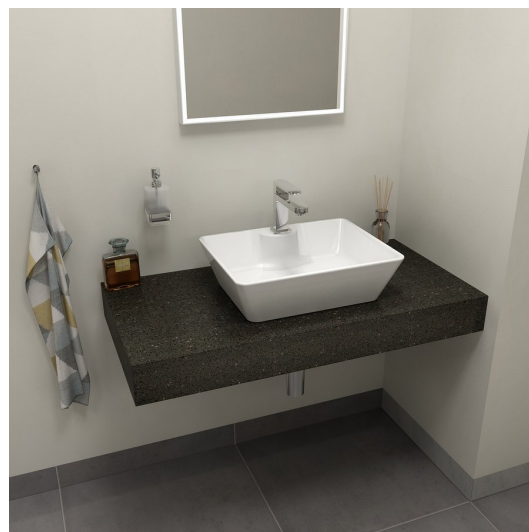

TAILOR rockstone doska 100x50 cm, prevedenie límca L

Objednací kód: TR100L

Rozmery

Šírka: 1000 mm

Výška: 110 mm

Hĺbka: 500 mm

Vlastnosti

Materiál: Solid Surface - Umelý kameň

Záruka: 2 roky