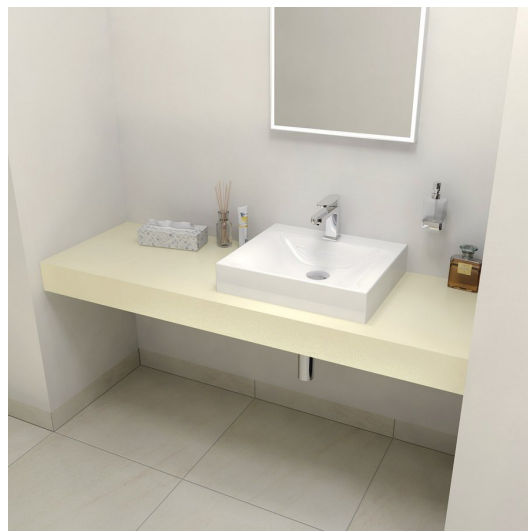

Objednací kód: TR160F

Základné informácie

Značka: Sapho
Séria: TAILOR

Rozmery

Šírka: 1600 mm
Výška: 110 mm
Hĺbka: 500 mm

Vlastnosti

Možnosti farebného prevedenia: Podľa vzorkovníka
Materiál: Solid Surface - Umelý kameň
Inštalácia: Závesné na stenu
Typ skrinky: Doska
Typ umývadla: Umývadlo na dosku
Typ límca: Prevedenie límca F
Hmotnosť / ks: 38.09 kg
Balenie: 1 ks
Záruka: 2 roky

Odporúčame prikúpiť

4 ks Podperna konzola 305x160x32mm, pozinkovaná oceľ, 1 ks (Objednací kód: 30386)

Technický list