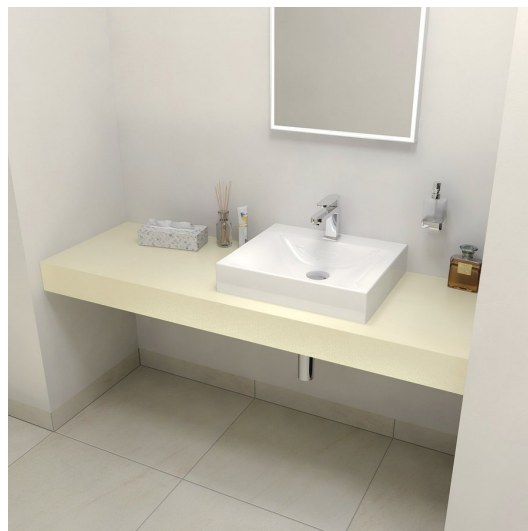

Objednací kód: TR150F

Základné informácie

Značka: Sapho
Séria: TAILOR

Rozmery

Šírka: 1500 mm
Výška: 110 mm
Hĺbka: 500 mm

Vlastnosti

Možnosti farebného prevedenia: Podľa vzorkovníka
Materiál: Solid Surface - Umelý kameň
Inštalácia: Závesné na stenu
Typ skrinky: Doska
Typ umývadla: Umývadlo na dosku
Typ límca: Prevedenie límca F
Hmotnosť / ks: 35.7 kg
Balenie: 1 ks
Záruka: 2 roky

Odporúčame prikúpiť

3 ks Podperna konzola 305x160x32mm, pozinkovaná oceľ, 1 ks (Objednací kód: 30386)

Technický list