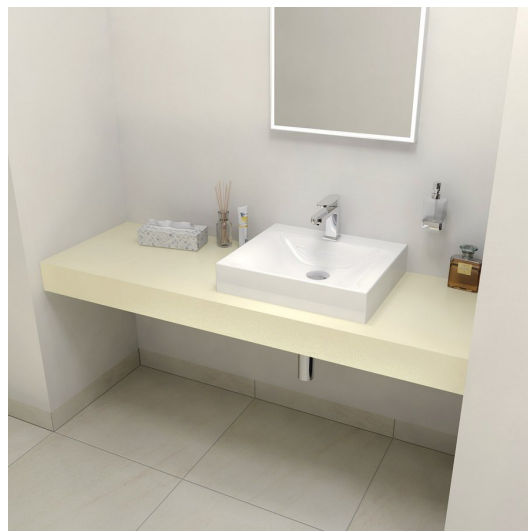

#### Rozmery

Šírka: 1400 mm  
Výška: 110 mm  
Hĺbka: 500 mm

#### Vlastnosti

Možnosti farebného prevedenia: Podľa vzorkovníka  
Materiál: Solid Surface - Umelý kameň  
Inštalácia: Závesné na stenu  
Typ skrinky: Doska  
Typ umývadla: Umývadlo na dosku  
Typ límca: Prevedenie límca F  
Hmotnosť / ks: 33.3 kg  
Balenie: 1 ks  
Záruka: 2 roky