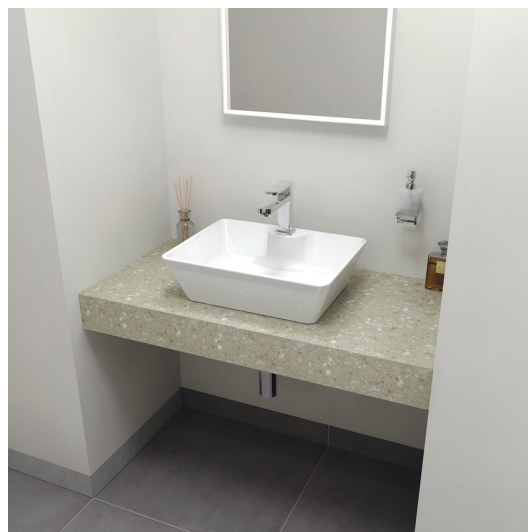

TAILOR rockstone doska 100x50 cm, prevedenie límca F

Objednací kód: TR100F

Rozmery

Šírka: 1000 mm

Výška: 110 mm

Hĺbka: 500 mm

Vlastnosti

Materiál: Solid Surface

Záruka: 2 roky