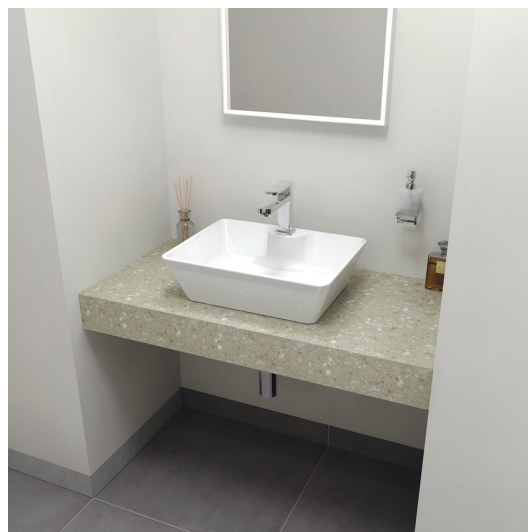

TAILOR rockstone doska 90x50 cm, prevedenie límca F

Objednací kód: TR090F

Rozmery

Šírka: 900 mm

Výška: 110 mm

Hĺbka: 500 mm

Vlastnosti

Materiál: Solid Surface - Umelý kameň

Záruka: 2 roky