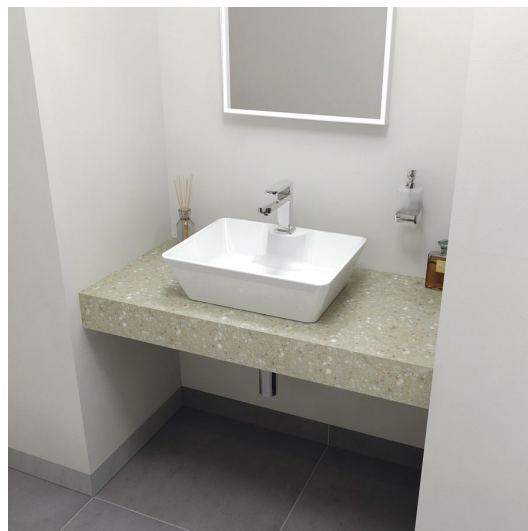

Objednací kód: TR070F

Základné informácie

Značka: Sapho
Séria: TAILOR

Rozmery

Šírka: 700 mm
Výška: 110 mm
Hĺbka: 500 mm

Vlastnosti

Možnosti farebného prevedenia: Podľa vzorkovníka
Materiál: Solid Surface - Umelý kameň
Inštalácia: Závesné na stenu
Typ skrinky: Doska
Typ umývadla: Umývadlo na dosku
Typ límca: Prevedenie límca F
Hmotnosť / ks: 12.14 kg
Balenie: 1 ks
Záruka: 2 roky

Odporúčame prikúpiť

2 ks Podperna konzola 305x160x32mm, pozinkovaná oceľ, 1 ks (Objednací kód: 30386)

Technický list