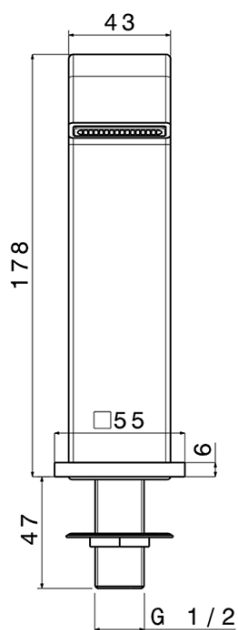

Výtoková hubica na okraj vane, šírka 43mm, kaskáda, chróm

SAPHO

Objednací kód: B02

Rozmery

Šírka: 55 mm
Výška: 178 mm
Hĺbka: 147 mm

Vlastnosti

Farba: Chróm
Materiál: Mosadz
Záruka: 2 roky

Technický list

Installation hole