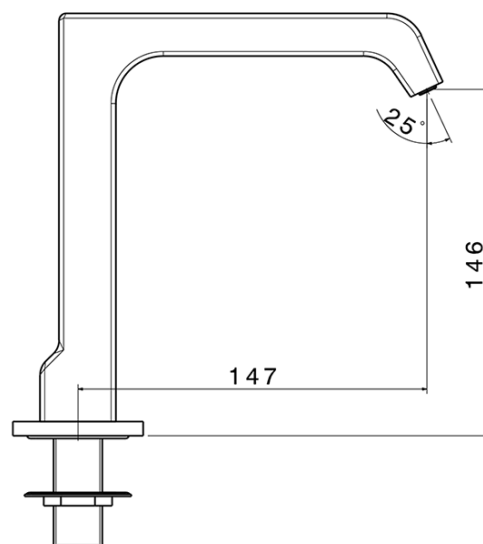

Výtoková hubica na okraj vane, šírka 43mm, kaskáda, chróm

SAPHO

Objednací kód: B02

Rozmery

Šírka: 55 mm
Výška: 178 mm
Hĺbka: 147 mm

Vlastnosti

Farba: Chróm
Materiál: Mosadz
Záruka: 2 roky

Technický list

Installation hole