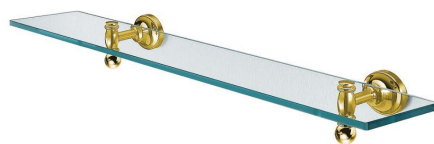

Objednací kód: PE0185

Základné informácie

Značka: Sapho

Séria: PERLA

Rozmery

Dĺžka: 600 mm

Šírka: 600 mm

Výška: 79 mm

Hĺbka: 170 mm

Vlastnosti

Farba: Zlato

Materiál: Mosadz, Sklo

Tvar: Retro

Druh: Polička

Inštalácia: Vrtanie

Hmotnosť / ks: 1.8 kg

Balenie: 1 ks

Záruka: 5 rokov