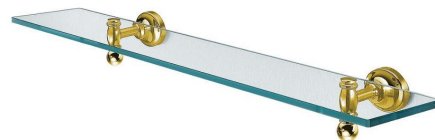

## PERLA sklenená polica, zlato

Objednací kód: PE0185

### Rozmery

Dĺžka: 600 mm

Šírka: 600 mm

Výška: 79 mm

Hĺbka: 170 mm

### Vlastnosti

Farba: Zlato

Materiál: Mosadz, Sklo

Záruka: 5 rokov