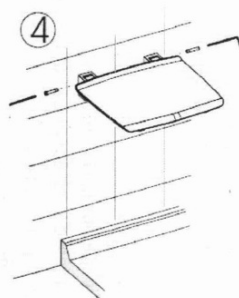

GELCO sklopné sprchové sedátko 32,5x32,5cm, tmavo šedá

Technický list

Pos	No. artiklu	quant	Materiac
1	00428.Z00F	2	INCK
2	00438.F00F	4	INCK A2
3	00808.Z00F	2	INCK
4	00818.F00F	4	PNL
5	0961.F00G	1	AMg307 F27
6	1290K**F	1	ABS
7	1292K**F	2	PNL
8	1293K**F	2	PNL
9	1294K**F	2	PNL
10	1296K**F	2	ABS
11	1297K**F	4	ABS
12	1970K**G	2	AMg305