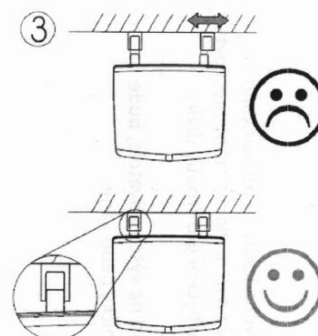

GELCO sklopné sprchové sedátko 32,5x32,5cm, tmavo šedá

Technický list

Pos	No. artiklu	quant	Materiac
1	00428.Z00F	2	INCK
2	00438.F00F	4	INCK A2
3	00808.Z00F	2	INCK
4	00818.F00F	4	PNL
5	0961.F00G	1	AMg307 F27
6	1290K**F	1	ABS
7	1292K**F	2	PNL
8	1293K**F	2	PNL
9	1294K**F	2	PNL
10	1296K**F	2	ABS
11	1297K**F	4	ABS
12	1970K**G	2	AMg305