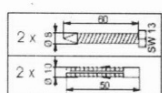

Technický list

Pos	No. artiklu	quant	Materiac
1	00428.Z00F	2	INCK
2	00438.F00F	4	INCK A2
3	00808.Z00F	2	INCK
4	00818.F00F	4	PNL
5	0961.F00G	1	AMg307 F27
6	1290K**F	1	ABS
7	1292K**F	2	PNL
8	1293K**F	2	PNL
9	1294K**F	2	PNL
10	1296K**F	2	ABS
11	1297K**F	4	ABS
12	1970K**G	2	AMg305