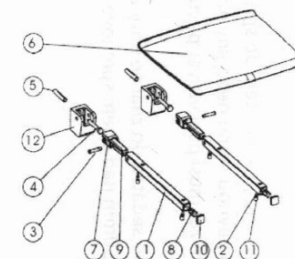

GELCO sklopné sprchové sedátko 32,5x32,5cm, tmavo šedá

Technický list

Pos	No. artiklu	quant	Materiac
1	00428.Z00F	2	INCK
2	00438.F00F	4	INCK A2
3	00808.Z00F	2	INCK
4	00818.F00F	4	PNL
5	0961.F00G	1	AMg307 F27
6	1290K**F	1	ABS
7	1292K**F	2	PNL
8	1293K**F	2	PNL
9	1294K**F	2	PNL
10	1296K**F	2	ABS
11	1297K**F	4	ABS
12	1970K**G	2	AMg305