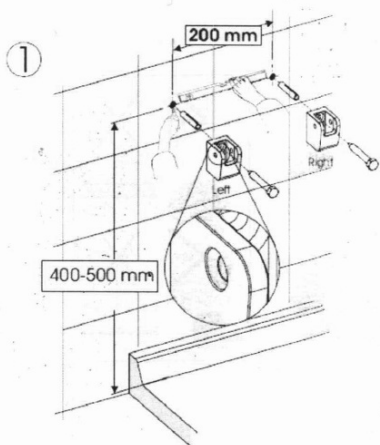

GELCO sklopné sprchové sedátko 32,5x32,5cm, tmavo šedá

Technický list

Pos	No. artiklu	quant	Materiac
1	00428.Z00F	2	INCK
2	00438.F00F	4	INCK A2
3	00808.Z00F	2	INCK
4	00818.F00F	4	PNL
5	0961.F00G	1	AMg307 F27
6	1290K**F	1	ABS
7	1292K**F	2	PNL
8	1293K**F	2	PNL
9	1294K**F	2	PNL
10	1296K**F	2	ABS
11	1297K**F	4	ABS
12	1970K**G	2	AMg305