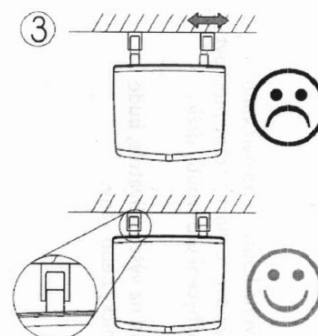

GELCO sklopné sprchové sedátko 32,5x32,5cm, tmavo šedá

Technický list

Pos	No. artiklu	quant	Materiac
1	00428Z00F	2	INCK
2	00438F00F	4	INCK A2
3	00808Z00F	2	INCK
4	00818F00F	4	PNL
5	0961A000G	1	AMg307 F27
6	1290K**F	1	ABS
7	1292K**F	2	PNL
8	1293K**F	2	PNL
9	1294K**F	2	PNL
10	1296K**F	2	ABS
11	1297K**F	4	ABS
12	1970K**G	2	AMg305