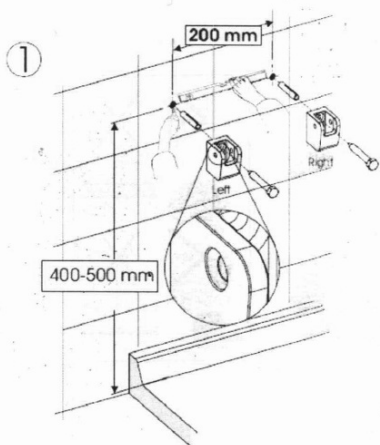

GELCO sklopné sprchové sedátko 32,5x32,5cm, tmavo šedá

Technický list

Pos	No. artiklu	quant	Materiac
1	00428Z00F	2	INCK
2	00438F00F	4	INCK A2
3	00808Z00F	2	INCK
4	00818F00F	4	PNL
5	0961A000G	1	AMg307 F27
6	1290K**F	1	ABS
7	1292K**F	2	PNL
8	1293K**F	2	PNL
9	1294K**F	2	PNL
10	1296K**F	2	ABS
11	1297K**F	4	ABS
12	1970K**G	2	AMg305