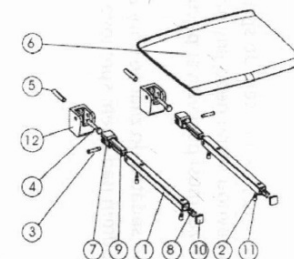

GELCO sklopné sprchové sedátko 32,5x32,5cm, tmavo šedá

Technický list

Pos	No. artiklu	quant	Materiac
1	00428Z00F	2	INCK
2	00438F00F	4	INCK A2
3	00808Z00F	2	INCK
4	00818F00F	4	PNL
5	0961A000G	1	AMg307 F27
6	1290K**F	1	ABS
7	1292K**F	2	PNL
8	1293K**F	2	PNL
9	1294K**F	2	PNL
10	1296K**F	2	ABS
11	1297K**F	4	ABS
12	1970K**G	2	AMg305