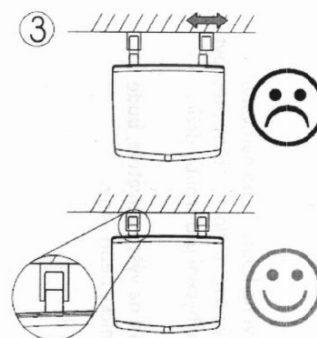

GELCO sklopné sprchové sedátko 32,5x32,5cm, tmavo šedá

Technický list

Pos	No. artiklu	quant	Materiac
1	00428Z00F	2	INCK
2	00438F00F	4	INCK A2
3	00808Z00F	2	INCK
4	00818F00F	4	PNL
5	0961A000G	1	AMg307 F27
6	1290K**F	1	ABS
7	1292K**F	2	PNL
8	1293K**F	2	PNL
9	1294K**F	2	PNL
10	1296K**F	2	ABS
11	1297K**F	4	ABS
12	1970K**G	2	AMg305