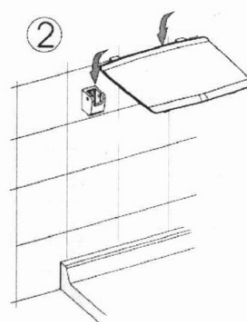

GELCO sklopné sprchové sedátko 32,5x32,5cm, tmavo šedá

Technický list

Pos	No. artiklu	quant	Materiac
1	00428Z00F	2	INCK
2	00438F00F	4	INCK A2
3	00808Z00F	2	INCK
4	00818F00F	4	PNL
5	0961A000G	1	AMg307 F27
6	1290K**F	1	ABS
7	1292K**F	2	PNL
8	1293K**F	2	PNL
9	1294K**F	2	PNL
10	1296K**F	2	ABS
11	1297K**F	4	ABS
12	1970K**G	2	AMg305