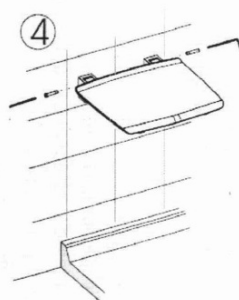

GELCO sklopné sprchové sedátko 32,5x32,5cm, tmavo šedá

Technický list

Pos	No. artiklu	quant	Materiac
1	00428Z00F	2	INCK
2	00438F00F	4	INCK A2
3	00808Z00F	2	INCK
4	00818F00F	4	PNL
5	0961A000G	1	AMg307 F27
6	1290K**F	1	ABS
7	1292K**F	2	PNL
8	1293K**F	2	PNL
9	1294K**F	2	PNL
10	1296K**F	2	ABS
11	1297K**F	4	ABS
12	1970K**G	2	AMg305