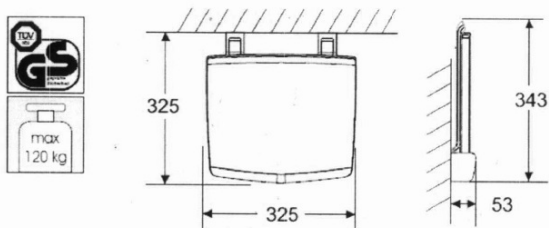

GELCO sklopné sprchové sedátko 32,5x32,5cm, tmavo šedá

Technický list

Pos	No. artiklu	quant	Materiac
1	00428Z00F	2	INCK
2	00438F00F	4	INCK A2
3	00808Z00F	2	INCK
4	00818F00F	4	PNL
5	0961A000G	1	AMg307 F27
6	1290K**F	1	ABS
7	1292K**F	2	PNL
8	1293K**F	2	PNL
9	1294K**F	2	PNL
10	1296K**F	2	ABS
11	1297K**F	4	ABS
12	1970K**G	2	AMg305