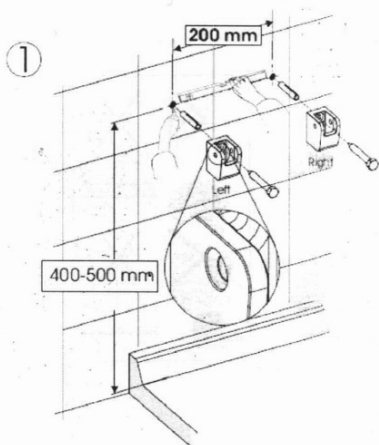

GELCO sklopné sprchové sedátko 32,5x32,5cm, tmavo šedá

Technický list

Pos	No. artiklu	quant	Materiac
1	00428Z00F	2	INCK
2	00438F00F	4	INCK A2
3	00808Z00F	2	INCK
4	00818F00F	4	PNL
5	0961A000G	1	AMg307 F27
6	1290K**F	1	ABS
7	1292K**F	2	PNL
8	1293K**F	2	PNL
9	1294K**F	2	PNL
10	1296K**F	2	ABS
11	1297K**F	4	ABS
12	1970K**G	2	AMg305