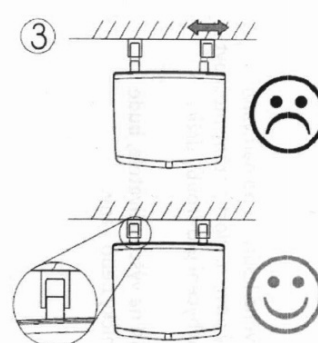

GELCO sklopné sprchové sedátko 32,5x32,5cm, tmavo šedá

Technický list

Pos	No. artiklu	quant	Materiac
1	00428Z00F	2	INCK
2	00438F00F	4	INCK A2
3	00808Z00F	2	INCK
4	00818F00F	4	PNL
5	0961A000G	1	AMg307 F27
6	1290K**F	1	ABS
7	1292K**F	2	PNL
8	1293K**F	2	PNL
9	1294K**F	2	PNL
10	1296K**F	2	ABS
11	1297K**F	4	ABS
12	1970K**G	2	AMg305