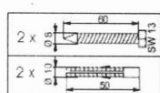

Technický list

Pos	No. artiklu	quant	Materiac
1	00428Z00F	2	INCK
2	00438F00F	4	INCK A2
3	00808Z00F	2	INCK
4	00818F00F	4	PNL
5	0961A000G	1	AMg307 F27
6	1290K**F	1	ABS
7	1292K**F	2	PNL
8	1293K**F	2	PNL
9	1294K**F	2	PNL
10	1296K**F	2	ABS
11	1297K**F	4	ABS
12	1970K**G	2	AMg305