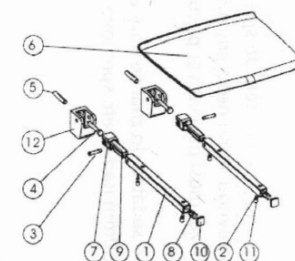

GELCO sklopné sprchové sedátko 32,5x32,5cm, tmavo šedá

Technický list

Pos	No. artiklu	quant	Materiac
1	00428Z00F	2	INCK
2	00438F00F	4	INCK A2
3	00808Z00F	2	INCK
4	00818F00F	4	PNL
5	0961A000G	1	AMg307 F27
6	1290K**F	1	ABS
7	1292K**F	2	PNL
8	1293K**F	2	PNL
9	1294K**F	2	PNL
10	1296K**F	2	ABS
11	1297K**F	4	ABS
12	1970K**G	2	AMg305