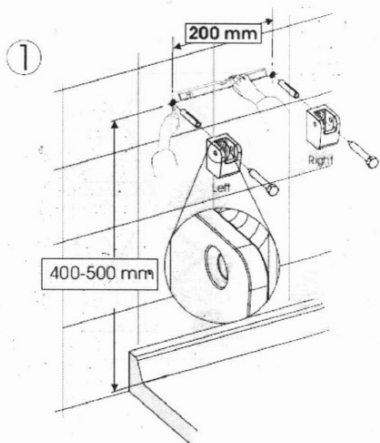

**Objednací kód:** GS120W

**Základné informácie**

**Značka:** Gelco

**Rozmery**

**Šírka:** 325 mm

**Hĺbka:** 325 mm

**Vlastnosti**

**Farba:** Biela

**Druh:** Sprchové sedátko / stolička

**Inštalácia:** Vrtanie

**Nosnosť:** 120 kg

**Hmotnosť / ks:** 3.5 kg

**Balenie:** 1 ks

**Záruka:** 2 roky

Technický list

Pos	No. artiklu	quant	Materiac
1	00428.Z00F	2	INCK
2	00438.F00F	4	INCK A2
3	00808.Z00F	2	INCK
4	00818.F00F	4	PNK
5	0961.F00G	1	AMg307 F27
6	12903***	1	ABS
7	12920***	2	PNK
8	12930***	2	PNK
9	12940***	2	PNK
10	12960***	2	ABS
11	12970***	4	ABS
12	1970A***	2	AMg305