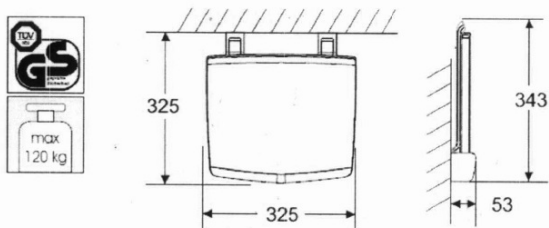

**Objednací kód:** GS120W

**Základné informácie**

**Značka:** Gelco

**Rozmery**

**Šírka:** 325 mm

**Hĺbka:** 325 mm

**Vlastnosti**

**Farba:** Biela

**Druh:** Sprchové sedátko / stolička

**Inštalácia:** Vrtanie

**Nosnosť:** 120 kg

**Hmotnosť / ks:** 3.5 kg

**Balenie:** 1 ks

**Záruka:** 2 roky

Technický list

Pos	No. artiklu	quant	Materiac
1	00428.Z00F	2	INCK
2	00438.F00F	4	INCK A2
3	00808.Z00F	2	INCK
4	00818.F00F	4	PNK
5	0961.F00G	1	AMg307 F27
6	12903***	1	ABS
7	12920***	2	PNK
8	12930***	2	PNK
9	12940***	2	PNK
10	12960***	2	ABS
11	12970***	4	ABS
12	1970A***	2	AMg305