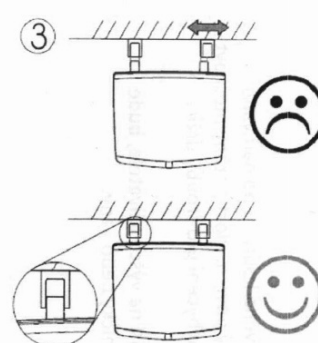

**Objednací kód:** GS120W

**Základné informácie**

**Značka:** Gelco

**Rozmery**

**Šírka:** 325 mm

**Hĺbka:** 325 mm

**Vlastnosti**

**Farba:** Biela

**Druh:** Sprchové sedátko / stolička

**Inštalácia:** Vrtanie

**Nosnosť:** 120 kg

**Hmotnosť / ks:** 3.5 kg

**Balenie:** 1 ks

**Záruka:** 2 roky

Technický list

Pos	No. artiklu	quant	Materiac
1	00428.Z00F	2	INCK
2	00438.F00F	4	INCK A2
3	00808.Z00F	2	INCK
4	00818.F00F	4	PNK
5	0961.F00G	1	AMg307 F27
6	12903***	1	ABS
7	12920***	2	PNK
8	12930***	2	PNK
9	12940***	2	PNK
10	12960***	2	ABS
11	12970***	4	ABS
12	1970A***	2	AMg305