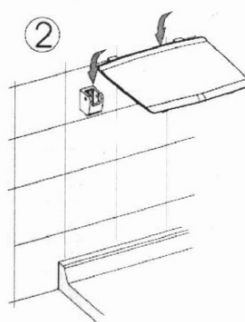

**Objednací kód:** GS120W

**Základné informácie**

**Značka:** Gelco

**Rozmery**

**Šírka:** 325 mm

**Hĺbka:** 325 mm

**Vlastnosti**

**Farba:** Biela

**Druh:** Sprchové sedátko / stolička

**Inštalácia:** Vrtanie

**Nosnosť:** 120 kg

**Hmotnosť / ks:** 3.5 kg

**Balenie:** 1 ks

**Záruka:** 2 roky

Technický list

Pos	No. artiklu	quant	Materiac
1	00428.Z00F	2	INCK
2	00438.F00F	4	INCK A2
3	00808.Z00F	2	INCK
4	00818.F00F	4	PNK
5	0961.F00G	1	AMg307 F27
6	12903***	1	ABS
7	12920***	2	PNK
8	12930***	2	PNK
9	12940***	2	PNK
10	12960***	2	ABS
11	12970***	4	ABS
12	1970A***	2	AMg305