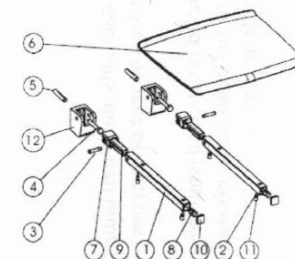

**Objednací kód:** GS120W

**Základné informácie**

**Značka:** Gelco

**Rozmery**

**Šírka:** 325 mm

**Hĺbka:** 325 mm

**Vlastnosti**

**Farba:** Biela

**Druh:** Sprchové sedátko / stolička

**Inštalácia:** Vrtanie

**Nosnosť:** 120 kg

**Hmotnosť / ks:** 3.5 kg

**Balenie:** 1 ks

**Záruka:** 2 roky

Technický list

Pos	No. artiklu	quant	Materiac
1	00428.Z00F	2	INCK
2	00438.F00F	4	INCK A2
3	00808.Z00F	2	INCK
4	00818.F00F	4	PNK
5	0961.F00G	1	AMg307 F27
6	12903***	1	ABS
7	12920***	2	PNK
8	12930***	2	PNK
9	12940***	2	PNK
10	12960***	2	ABS
11	12970***	4	ABS
12	1970A***	2	AMg305