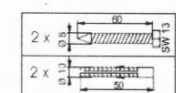

**Objednací kód:** GS120W

**Základné informácie**

**Značka:** Gelco

**Rozmery**

**Šírka:** 325 mm

**Hĺbka:** 325 mm

**Vlastnosti**

**Farba:** Biela

**Druh:** Sprchové sedátko / stolička

**Inštalácia:** Vrtanie

**Nosnosť:** 120 kg

**Hmotnosť / ks:** 3.5 kg

**Balenie:** 1 ks

**Záruka:** 2 roky

Technický list

Pos	No. artiklu	quant	Materiac
1	00428.Z00F	2	INCK
2	00438.F00F	4	INCK A2
3	00808.Z00F	2	INCK
4	00818.F00F	4	PNK
5	0961.F00G	1	AMg307 F27
6	12903***	1	ABS
7	12920***	2	PNK
8	12930***	2	PNK
9	12940***	2	PNK
10	12960***	2	ABS
11	12970***	4	ABS
12	1970A***	2	AMg305