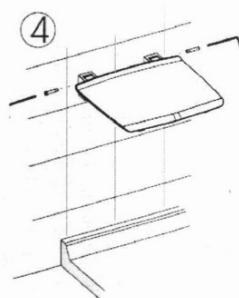

**Objednací kód:** GS120W

**Základné informácie**

**Značka:** Gelco

**Rozmery**

**Šírka:** 325 mm

**Hĺbka:** 325 mm

**Vlastnosti**

**Farba:** Biela

**Druh:** Sprchové sedátko / stolička

**Inštalácia:** Vrtanie

**Nosnosť:** 120 kg

**Hmotnosť / ks:** 3.5 kg

**Balenie:** 1 ks

**Záruka:** 2 roky

Technický list

Pos	No. artiklu	quant	Materiac
1	00428.Z00F	2	INCK
2	00438.F00F	4	INCK A2
3	00808.Z00F	2	INCK
4	00818.F00F	4	PNK
5	0961.F00G	1	AMg307 F27
6	12903***	1	ABS
7	12920***	2	PNK
8	12930***	2	PNK
9	12940***	2	PNK
10	12960***	2	ABS
11	12970***	4	ABS
12	1970A***	2	AMg305