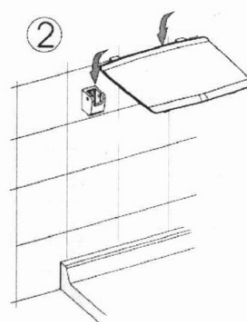

**Objednací kód:** GS120W

**Základné informácie**

**Značka:** Gelco

**Rozmery**

**Šírka:** 325 mm

**Hĺbka:** 325 mm

**Vlastnosti**

**Farba:** Biela

**Druh:** Sprchové sedátko / stolička

**Inštalácia:** Vrtanie

**Nosnosť:** 120 kg

**Hmotnosť / ks:** 3.5 kg

**Balenie:** 1 ks

**Záruka:** 2 roky

Technický list

| Pos | No. artiklu | quant | Materiac   |
|-----|-------------|-------|------------|
| 1   | 00428Z00F   | 2     | INCK       |
| 2   | 00438F00F   | 4     | INCK A2    |
| 3   | 00808Z00F   | 2     | INCK       |
| 4   | 00818F00F   | 4     | PNK        |
| 5   | 0961A00G    | 1     | AMg307 F27 |
| 6   | 1290K**F    | 1     | ABS        |
| 7   | 1292K**F    | 2     | PNK        |
| 8   | 1293K**F    | 2     | PNK        |
| 9   | 1294K**F    | 2     | PNK        |
| 10  | 1296K**F    | 2     | ABS        |
| 11  | 1297K**F    | 4     | ABS        |
| 12  | 1970K**G    | 2     | AMg305     |