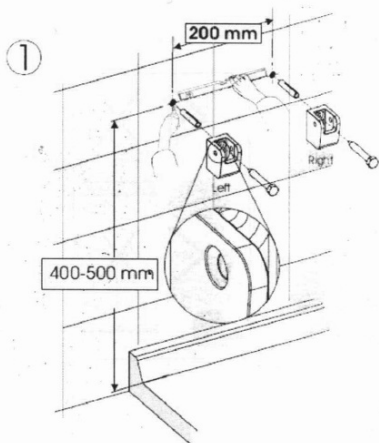

**Objednací kód:** GS120W

**Základné informácie**

**Značka:** Gelco

**Rozmery**

**Šírka:** 325 mm

**Hĺbka:** 325 mm

**Vlastnosti**

**Farba:** Biela

**Druh:** Sprchové sedátko / stolička

**Inštalácia:** Vrtanie

**Nosnosť:** 120 kg

**Hmotnosť / ks:** 3.5 kg

**Balenie:** 1 ks

**Záruka:** 2 roky

Technický list

| Pos | No. artiklu | quant | Materiac   |
|-----|-------------|-------|------------|
| 1   | 00428Z00F   | 2     | INCK       |
| 2   | 00438F00F   | 4     | INCK A2    |
| 3   | 00808Z00F   | 2     | INCK       |
| 4   | 00818F00F   | 4     | PNK        |
| 5   | 0961A00G    | 1     | AMg307 F27 |
| 6   | 1290K**F    | 1     | ABS        |
| 7   | 1292K**F    | 2     | PNK        |
| 8   | 1293K**F    | 2     | PNK        |
| 9   | 1294K**F    | 2     | PNK        |
| 10  | 1296K**F    | 2     | ABS        |
| 11  | 1297K**F    | 4     | ABS        |
| 12  | 1970K**G    | 2     | AMg305     |