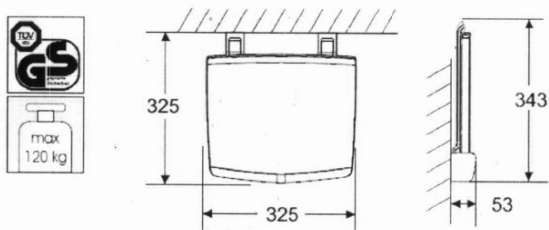

**Objednací kód:** GS120W

**Základné informácie**

**Značka:** Gelco

**Rozmery**

**Šírka:** 325 mm

**Hĺbka:** 325 mm

**Vlastnosti**

**Farba:** Biela

**Druh:** Sprchové sedátko / stolička

**Inštalácia:** Vrtanie

**Nosnosť:** 120 kg

**Hmotnosť / ks:** 3.5 kg

**Balenie:** 1 ks

**Záruka:** 2 roky

Technický list

| Pos | No. artiklu | quant | Materiac   |
|-----|-------------|-------|------------|
| 1   | 00428Z00F   | 2     | INCK       |
| 2   | 00438F00F   | 4     | INCK A2    |
| 3   | 00808Z00F   | 2     | INCK       |
| 4   | 00818F00F   | 4     | PNK        |
| 5   | 0961A00G    | 1     | AMg307 F27 |
| 6   | 1290K**F    | 1     | ABS        |
| 7   | 1292K**F    | 2     | PNK        |
| 8   | 1293K**F    | 2     | PNK        |
| 9   | 1294K**F    | 2     | PNK        |
| 10  | 1296K**F    | 2     | ABS        |
| 11  | 1297K**F    | 4     | ABS        |
| 12  | 1970K**G    | 2     | AMg305     |