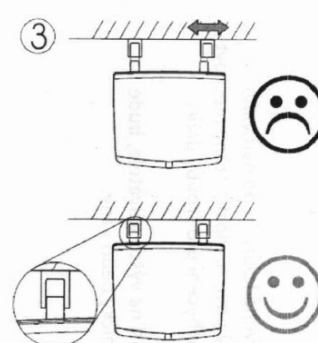

**Objednací kód:** GS120W

**Základné informácie**

**Značka:** Gelco

**Rozmery**

**Šírka:** 325 mm

**Hĺbka:** 325 mm

**Vlastnosti**

**Farba:** Biela

**Druh:** Sprchové sedátko / stolička

**Inštalácia:** Vrtanie

**Nosnosť:** 120 kg

**Hmotnosť / ks:** 3.5 kg

**Balenie:** 1 ks

**Záruka:** 2 roky

Technický list

| Pos | No. artiklu | quant | Materiac   |
|-----|-------------|-------|------------|
| 1   | 00428Z00F   | 2     | INCK       |
| 2   | 00438F00F   | 4     | INCK A2    |
| 3   | 00808Z00F   | 2     | INCK       |
| 4   | 00818F00F   | 4     | PNK        |
| 5   | 0961A00G    | 1     | AMg307 F27 |
| 6   | 1290K**F    | 1     | ABS        |
| 7   | 1292K**F    | 2     | PNK        |
| 8   | 1293K**F    | 2     | PNK        |
| 9   | 1294K**F    | 2     | PNK        |
| 10  | 1296K**F    | 2     | ABS        |
| 11  | 1297K**F    | 4     | ABS        |
| 12  | 1970K**G    | 2     | AMg305     |