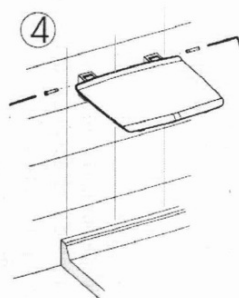

**Objednací kód:** GS120W

**Základné informácie**

**Značka:** Gelco

**Rozmery**

**Šírka:** 325 mm

**Hĺbka:** 325 mm

**Vlastnosti**

**Farba:** Biela

**Druh:** Sprchové sedátko / stolička

**Inštalácia:** Vrtanie

**Nosnosť:** 120 kg

**Hmotnosť / ks:** 3.5 kg

**Balenie:** 1 ks

**Záruka:** 2 roky

Technický list

| Pos | No. artiklu | quant | Materiac   |
|-----|-------------|-------|------------|
| 1   | 00428Z00F   | 2     | INCK       |
| 2   | 00438F00F   | 4     | INCK A2    |
| 3   | 00808Z00F   | 2     | INCK       |
| 4   | 00818F00F   | 4     | PNK        |
| 5   | 0961A00G    | 1     | AMg307 F27 |
| 6   | 1290K**F    | 1     | ABS        |
| 7   | 1292K**F    | 2     | PNK        |
| 8   | 1293K**F    | 2     | PNK        |
| 9   | 1294K**F    | 2     | PNK        |
| 10  | 1296K**F    | 2     | ABS        |
| 11  | 1297K**F    | 4     | ABS        |
| 12  | 1970K**G    | 2     | AMg305     |