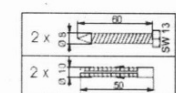

**Objednací kód:** GS120W

**Základné informácie**

**Značka:** Gelco

**Rozmery**

**Šírka:** 325 mm

**Hĺbka:** 325 mm

**Vlastnosti**

**Farba:** Biela

**Druh:** Sprchové sedátko / stolička

**Inštalácia:** Vrtanie

**Nosnosť:** 120 kg

**Hmotnosť / ks:** 3.5 kg

**Balenie:** 1 ks

**Záruka:** 2 roky

Technický list

| Pos | No. artiklu | quant | Materiac   |
|-----|-------------|-------|------------|
| 1   | 00428Z00F   | 2     | INCK       |
| 2   | 00438F00F   | 4     | INCK A2    |
| 3   | 00808Z00F   | 2     | INCK       |
| 4   | 00818F00F   | 4     | PNK        |
| 5   | 0961A00G    | 1     | AMg307 F27 |
| 6   | 1290K**F    | 1     | ABS        |
| 7   | 1292K**F    | 2     | PNK        |
| 8   | 1293K**F    | 2     | PNK        |
| 9   | 1294K**F    | 2     | PNK        |
| 10  | 1296K**F    | 2     | ABS        |
| 11  | 1297K**F    | 4     | ABS        |
| 12  | 1970K**G    | 2     | AMg305     |