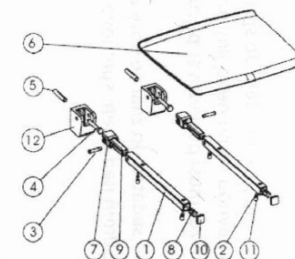

**Objednací kód:** GS120W

**Základné informácie**

**Značka:** Gelco

**Rozmery**

**Šírka:** 325 mm

**Hĺbka:** 325 mm

**Vlastnosti**

**Farba:** Biela

**Druh:** Sprchové sedátko / stolička

**Inštalácia:** Vrtanie

**Nosnosť:** 120 kg

**Hmotnosť / ks:** 3.5 kg

**Balenie:** 1 ks

**Záruka:** 2 roky

Technický list

| Pos | No. artiklu | quant | Materiac   |
|-----|-------------|-------|------------|
| 1   | 00428Z00F   | 2     | INCK       |
| 2   | 00438F00F   | 4     | INCK A2    |
| 3   | 00808Z00F   | 2     | INCK       |
| 4   | 00818F00F   | 4     | PNK        |
| 5   | 0961A00G    | 1     | AMg307 F27 |
| 6   | 1290K**F    | 1     | ABS        |
| 7   | 1292K**F    | 2     | PNK        |
| 8   | 1293K**F    | 2     | PNK        |
| 9   | 1294K**F    | 2     | PNK        |
| 10  | 1296K**F    | 2     | ABS        |
| 11  | 1297K**F    | 4     | ABS        |
| 12  | 1970K**G    | 2     | AMg305     |