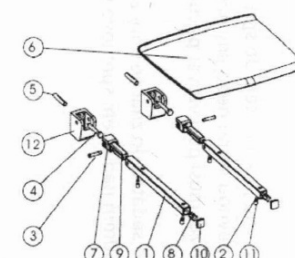

Objednací kód: GS120W

**Základné informácie**

Značka: Gelco

**Rozmery**

Šírka: 325 mm

Hĺbka: 325 mm

**Vlastnosti**

Farba: Biela

Druh: Sprchové sedátko / stolička

Inštalácia: Vrtanie

Nosnosť: 120 kg

Hmotnosť / ks: 3.5 kg

Balenie: 1 ks

Záruka: 2 roky

Technický list

Pos	No. artiklu	quant	Materiac
1	00428Z00F	2	INCK
2	00438F00F	4	INCK A2
3	00808Z00F	2	INCK
4	00818F00F	4	PNK
5	0961A00G	1	AMg307 F27
6	1290K**F	1	ABS
7	1292K**F	2	PNK
8	1293K**F	2	PNK
9	1294K**F	2	PNK
10	1296K**F	2	ABS
11	1297K**F	4	ABS
12	1970K**G	2	AMg305