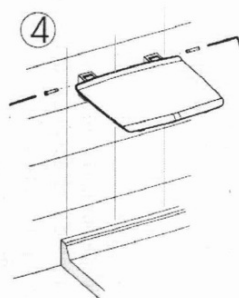

Objednací kód: GS120W

**Základné informácie**

Značka: Gelco

**Rozmery**

Šírka: 325 mm

Hĺbka: 325 mm

**Vlastnosti**

Farba: Biela

Druh: Sprchové sedátko / stolička

Inštalácia: Vrtanie

Nosnosť: 120 kg

Hmotnosť / ks: 3.5 kg

Balenie: 1 ks

Záruka: 2 roky

Technický list

Pos	No. artiklu	quant	Materiac
1	00428Z00F	2	INCK
2	00438F00F	4	INCK A2
3	00808Z00F	2	INCK
4	00818F00F	4	PNK
5	0961A00G	1	AMg307 F27
6	1290K**F	1	ABS
7	1292K**F	2	PNK
8	1293K**F	2	PNK
9	1294K**F	2	PNK
10	1296K**F	2	ABS
11	1297K**F	4	ABS
12	1970K**G	2	AMg305