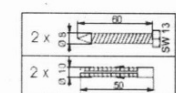

Objednací kód: GS120W

**Základné informácie**

Značka: Gelco

**Rozmery**

Šírka: 325 mm

Hĺbka: 325 mm

**Vlastnosti**

Farba: Biela

Druh: Sprchové sedátko / stolička

Inštalácia: Vrtanie

Nosnosť: 120 kg

Hmotnosť / ks: 3.5 kg

Balenie: 1 ks

Záruka: 2 roky

Technický list

Pos	No. artiklu	quant	Materiac
1	00428Z00F	2	INCK
2	00438F00F	4	INCK A2
3	00808Z00F	2	INCK
4	00818F00F	4	PNK
5	0961A00G	1	AMg307 F27
6	1290K**F	1	ABS
7	1292K**F	2	PNK
8	1293K**F	2	PNK
9	1294K**F	2	PNK
10	1296K**F	2	ABS
11	1297K**F	4	ABS
12	1970K**G	2	AMg305