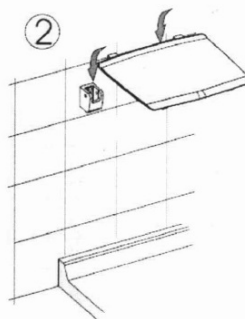

Objednací kód: GS120W

**Základné informácie**

Značka: Gelco

**Rozmery**

Šírka: 325 mm

Hĺbka: 325 mm

**Vlastnosti**

Farba: Biela

Druh: Sprchové sedátko / stolička

Inštalácia: Vrtanie

Nosnosť: 120 kg

Hmotnosť / ks: 3.5 kg

Balenie: 1 ks

Záruka: 2 roky

Technický list

Pos	No. artiklu	quant	Materiac
1	00428Z00F	2	INCK
2	00438F00F	4	INCK A2
3	00808Z00F	2	INCK
4	00818F00F	4	PNK
5	0961A00G	1	AMg307 F27
6	1290K**F	1	ABS
7	1292K**F	2	PNK
8	1293K**F	2	PNK
9	1294K**F	2	PNK
10	1296K**F	2	ABS
11	1297K**F	4	ABS
12	1970K**G	2	AMg305