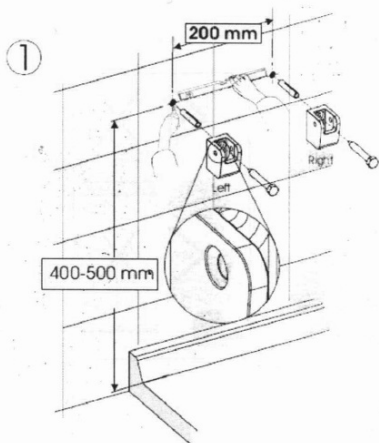

Objednací kód: GS120W

**Základné informácie**

Značka: Gelco

**Rozmery**

Šírka: 325 mm

Hĺbka: 325 mm

**Vlastnosti**

Farba: Biela

Druh: Sprchové sedátko / stolička

Inštalácia: Vrtanie

Nosnosť: 120 kg

Hmotnosť / ks: 3.5 kg

Balenie: 1 ks

Záruka: 2 roky

Technický list

Pos	No. artiklu	quant	Materiac
1	00428Z00F	2	INCK
2	00438F00F	4	INCK A2
3	00808Z00F	2	INCK
4	00818F00F	4	PNK
5	0961A00G	1	AMg307 F27
6	1290K**F	1	ABS
7	1292K**F	2	PNK
8	1293K**F	2	PNK
9	1294K**F	2	PNK
10	1296K**F	2	ABS
11	1297K**F	4	ABS
12	1970K**G	2	AMg305