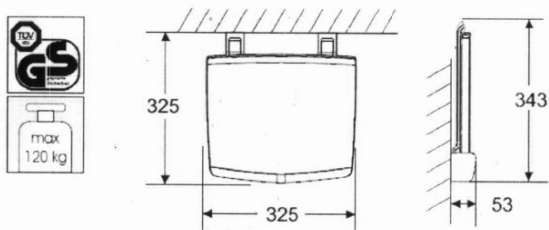

Objednací kód: GS120W

**Základné informácie**

Značka: Gelco

**Rozmery**

Šírka: 325 mm

Hĺbka: 325 mm

**Vlastnosti**

Farba: Biela

Druh: Sprchové sedátko / stolička

Inštalácia: Vrtanie

Nosnosť: 120 kg

Hmotnosť / ks: 3.5 kg

Balenie: 1 ks

Záruka: 2 roky

Technický list

Pos	No. artiklu	quant	Materiac
1	00428Z00F	2	INCK
2	00438F00F	4	INCK A2
3	00808Z00F	2	INCK
4	00818F00F	4	PNK
5	0961A00G	1	AMg307 F27
6	1290K**F	1	ABS
7	1292K**F	2	PNK
8	1293K**F	2	PNK
9	1294K**F	2	PNK
10	1296K**F	2	ABS
11	1297K**F	4	ABS
12	1970K**G	2	AMg305