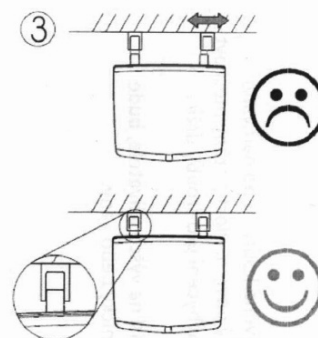

Objednací kód: GS120W

**Základné informácie**

Značka: Gelco

**Rozmery**

Šírka: 325 mm

Hĺbka: 325 mm

**Vlastnosti**

Farba: Biela

Druh: Sprchové sedátko / stolička

Inštalácia: Vrtanie

Nosnosť: 120 kg

Hmotnosť / ks: 3.5 kg

Balenie: 1 ks

Záruka: 2 roky

Technický list

Pos	No. artiklu	quant	Materiac
1	00428Z00F	2	INCK
2	00438F00F	4	INCK A2
3	00808Z00F	2	INCK
4	00818F00F	4	PNK
5	0961A00G	1	AMg307 F27
6	1290K**F	1	ABS
7	1292K**F	2	PNK
8	1293K**F	2	PNK
9	1294K**F	2	PNK
10	1296K**F	2	ABS
11	1297K**F	4	ABS
12	1970K**G	2	AMg305