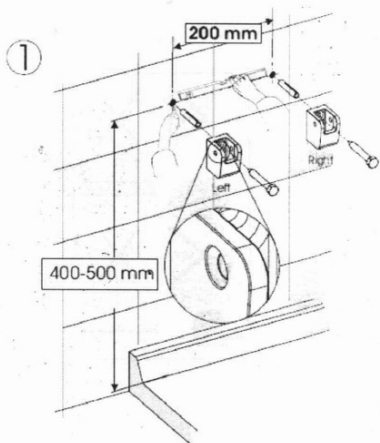

**Objednací kód:** GS120W

**Základné informácie**

**Značka:** Gelco

**Rozmery**

**Šírka:** 325 mm

**Hĺbka:** 325 mm

**Vlastnosti**

**Farba:** Biela

**Druh:** Sprchové sedátko / stolička

**Inštalácia:** Vrtanie

**Nosnosť:** 120 kg

**Hmotnosť / ks:** 3.5 kg

**Balenie:** 1 ks

**Záruka:** 2 roky

Technický list

Pos	No. artiklu	quant	Materiac
1	00428Z00F	2	INCK
2	00438F00F	4	INCK A2
3	00808Z00F	2	INCK
4	00818F00F	4	PNL
5	0961A000G	1	AMg307 F27
6	1290K**F	1	ABS
7	1292K**F	2	PNL
8	1293K**F	2	PNL
9	1294K**F	2	PNL
10	1296K**F	2	ABS
11	1297K**F	4	ABS
12	1970K**G	2	AMg305