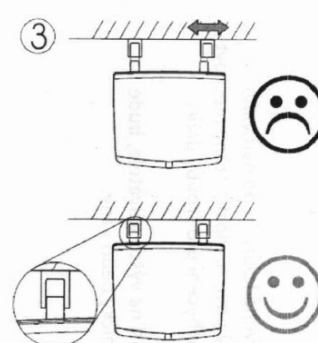

**Objednací kód:** GS120W

**Základné informácie**

**Značka:** Gelco

**Rozmery**

**Šírka:** 325 mm

**Hĺbka:** 325 mm

**Vlastnosti**

**Farba:** Biela

**Druh:** Sprchové sedátko / stolička

**Inštalácia:** Vrtanie

**Nosnosť:** 120 kg

**Hmotnosť / ks:** 3.5 kg

**Balenie:** 1 ks

**Záruka:** 2 roky

Technický list

Pos	No. artiklu	quant	Materiac
1	00428Z00F	2	INCK
2	00438F00F	4	INCK A2
3	00808Z00F	2	INCK
4	00818F00F	4	PNL
5	0961A000G	1	AMg307 F27
6	1290K**F	1	ABS
7	1292K**F	2	PNL
8	1293K**F	2	PNL
9	1294K**F	2	PNL
10	1296K**F	2	ABS
11	1297K**F	4	ABS
12	1970K**G	2	AMg305