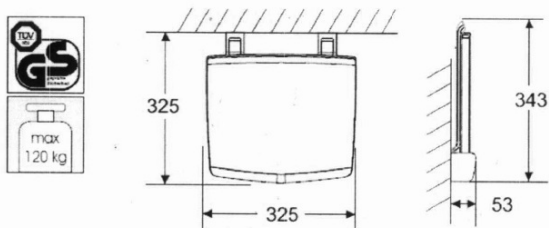

**Objednací kód:** GS120W

**Základné informácie**

**Značka:** Gelco

**Rozmery**

**Šírka:** 325 mm

**Hĺbka:** 325 mm

**Vlastnosti**

**Farba:** Biela

**Druh:** Sprchové sedátko / stolička

**Inštalácia:** Vrtanie

**Nosnosť:** 120 kg

**Hmotnosť / ks:** 3.5 kg

**Balenie:** 1 ks

**Záruka:** 2 roky

Technický list

Pos	No. artiklu	quant	Materiac
1	00428Z00F	2	INCK
2	00438F00F	4	INCK A2
3	00808Z00F	2	INCK
4	00818F00F	4	PNL
5	0961A000G	1	AMg307 F27
6	1290K**F	1	ABS
7	1292K**F	2	PNL
8	1293K**F	2	PNL
9	1294K**F	2	PNL
10	1296K**F	2	ABS
11	1297K**F	4	ABS
12	1970K**G	2	AMg305