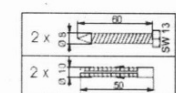

**Objednací kód:** GS120W

**Základné informácie**

**Značka:** Gelco

**Rozmery**

**Šírka:** 325 mm

**Hĺbka:** 325 mm

**Vlastnosti**

**Farba:** Biela

**Druh:** Sprchové sedátko / stolička

**Inštalácia:** Vrtanie

**Nosnosť:** 120 kg

**Hmotnosť / ks:** 3.5 kg

**Balenie:** 1 ks

**Záruka:** 2 roky

Technický list

Pos	No. artiklu	quant	Materiac
1	00428Z00F	2	INCK
2	00438F00F	4	INCK A2
3	00808Z00F	2	INCK
4	00818F00F	4	PNL
5	0961A000G	1	AMg307 F27
6	1290K**F	1	ABS
7	1292K**F	2	PNL
8	1293K**F	2	PNL
9	1294K**F	2	PNL
10	1296K**F	2	ABS
11	1297K**F	4	ABS
12	1970K**G	2	AMg305