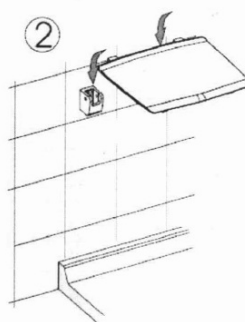

**Objednací kód:** GS120W

**Základné informácie**

**Značka:** Gelco

**Rozmery**

**Šírka:** 325 mm

**Hĺbka:** 325 mm

**Vlastnosti**

**Farba:** Biela

**Druh:** Sprchové sedátko / stolička

**Inštalácia:** Vrtanie

**Nosnosť:** 120 kg

**Hmotnosť / ks:** 3.5 kg

**Balenie:** 1 ks

**Záruka:** 2 roky

Technický list

Pos	No. artiklu	quant	Materiac
1	00428Z00F	2	INCK
2	00438F00F	4	INCK A2
3	00808Z00F	2	INCK
4	00818F00F	4	PNL
5	0961A000G	1	AMg307 F27
6	1290K**F	1	ABS
7	1292K**F	2	PNL
8	1293K**F	2	PNL
9	1294K**F	2	PNL
10	1296K**F	2	ABS
11	1297K**F	4	ABS
12	1970K**G	2	AMg305