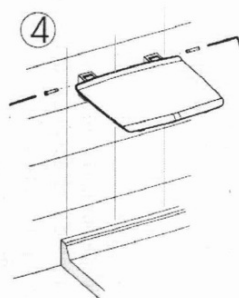

**Objednací kód:** GS120W

**Základné informácie**

**Značka:** Gelco

**Rozmery**

**Šírka:** 325 mm

**Hĺbka:** 325 mm

**Vlastnosti**

**Farba:** Biela

**Druh:** Sprchové sedátko / stolička

**Inštalácia:** Vrtanie

**Nosnosť:** 120 kg

**Hmotnosť / ks:** 3.5 kg

**Balenie:** 1 ks

**Záruka:** 2 roky

Technický list

Pos	No. artiklu	quant	Materiac
1	00428Z00F	2	INCK
2	00438F00F	4	INCK A2
3	00808Z00F	2	INCK
4	00818F00F	4	PNL
5	0961A000G	1	AMg307 F27
6	1290K**F	1	ABS
7	1292K**F	2	PNL
8	1293K**F	2	PNL
9	1294K**F	2	PNL
10	1296K**F	2	ABS
11	1297K**F	4	ABS
12	1970K**G	2	AMg305