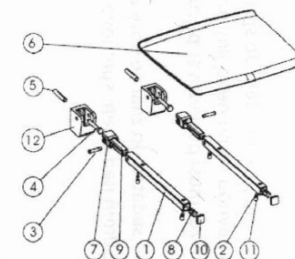

**Objednací kód:** GS120W

**Základné informácie**

**Značka:** Gelco

**Rozmery**

**Šírka:** 325 mm

**Hĺbka:** 325 mm

**Vlastnosti**

**Farba:** Biela

**Druh:** Sprchové sedátko / stolička

**Inštalácia:** Vrtanie

**Nosnosť:** 120 kg

**Hmotnosť / ks:** 3.5 kg

**Balenie:** 1 ks

**Záruka:** 2 roky

Technický list

Pos	No. artiklu	quant	Materiac
1	00428Z00F	2	INCK
2	00438F00F	4	INCK A2
3	00808Z00F	2	INCK
4	00818F00F	4	PNL
5	0961A000G	1	AMg307 F27
6	1290K**F	1	ABS
7	1292K**F	2	PNL
8	1293K**F	2	PNL
9	1294K**F	2	PNL
10	1296K**F	2	ABS
11	1297K**F	4	ABS
12	1970K**G	2	AMg305