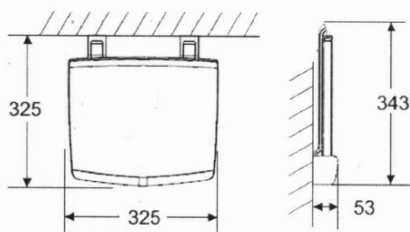

Technický list

Prí	NO. artiklu	quant	Material
1	0043300F	2	INCK
2	0043300F	4	INCK A2
3	0080200F	2	INCK
4	0081800F	4	PNL
5	0961A00G	1	ANAG307 F27
6	12903**F	1	ABS
7	12903**F	2	PNL
8	12903**F	2	PNL
9	12903**F	2	PNL
10	12903**F	2	ABS
11	12903**F	4	ABS
12	1970A**G	2	ANAG305