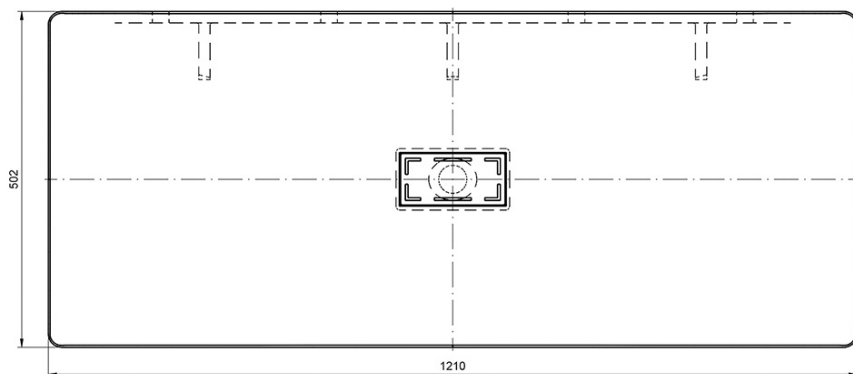

TONGA umývadlo vrátane krytu výpuste 121x50cm, liaty mramor, biela

Objednací kód: TG121

Základné informácie

Značka: Sapho

Rozmery

Šírka: 1210 mm

Hĺbka: 500 mm

Vlastnosti

Farba: Biela

Materiál: Liaty mramor

Inštalácia: Nástenné-skrutky

Typ umývadla: Klasické umývadlo

Počet otvorov pre batériu: Bez otvoru

Prepad: NIE

Tvar: Obdĺžnik

Hmotnosť / ks: 27.6 kg

Balenie: 1 ks

Záruka: 2 roky

TONGA umývadlo vrátane krytu výpuste 121x50cm, liaty mramor, biela

Technický list

DETAIL