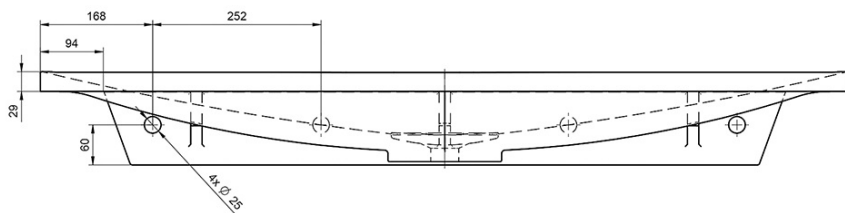

TONGA umývadlo vrátane krytu výpuste 121x50cm, liaty mramor, biela

Objednací kód: TG121

Základné informácie

Značka: Sapho

Rozmery

Šírka: 1210 mm

Hĺbka: 500 mm

Vlastnosti

Farba: Biela

Materiál: Liaty mramor

Inštalácia: Nástenné-skrutky

Typ umývadla: Klasické umývadlo

Počet otvorov pre batériu: Bez otvoru

Prepad: NIE

Tvar: Obdĺžnik

Hmotnosť / ks: 27.6 kg

Balenie: 1 ks

Záruka: 2 roky

TONGA umývadlo vrátane krytu výpuste 121x50cm, liaty mramor, biela

Technický list

DETAIL