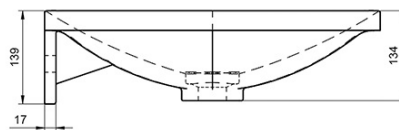

Farba: Biela

Materiál: Liaty mramor

Inštalácia: Nástenné-skrutky

Typ umývadla: Klasické umývadlo

Počet otvorov pre batériu: Bez otvoru

Prepad: NIE

Tvar: Obdĺžnik

Hmotnosť / ks: 27.6 kg

Balenie: 1 ks

Záruka: 2 roky

TONGA umývadlo vrátane krytu výpuste 121x50cm, liaty mramor, biela

Technický list

DETAIL