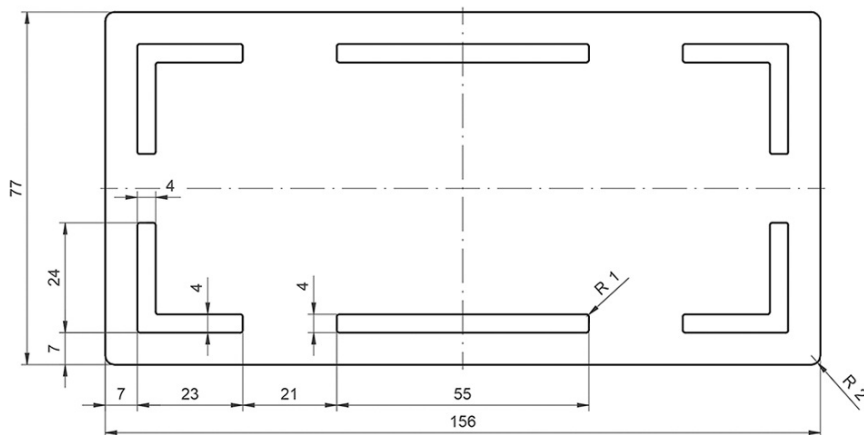

TONGA umývadlo vrátane krytu výpuste 121x50cm, liaty mramor, biela

Objednací kód: TG121

Základné informácie

Značka: Sapho

Rozmery

Šírka: 1210 mm

Hĺbka: 500 mm

Vlastnosti

Farba: Biela

Materiál: Liaty mramor

Inštalácia: Nástenné-skrutky

Typ umývadla: Klasické umývadlo

Počet otvorov pre batériu: Bez otvoru

Prepad: NIE

Tvar: Obdĺžnik

Hmotnosť / ks: 27.6 kg

Balenie: 1 ks

Záruka: 2 roky

TONGA umývadlo vrátane krytu výpuste 121x50cm, liaty mramor, biela

Technický list

DETAIL