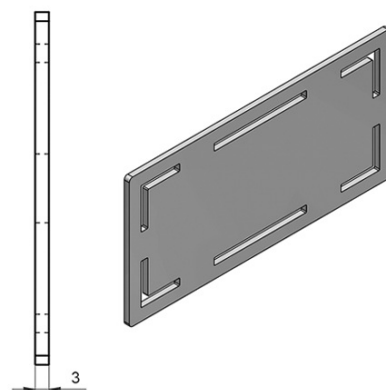

TONGA umývadlo vrátane krytu výpuste 121x50cm, liaty mramor, biela

Objednací kód: TG121

Základné informácie

Značka: Sapho

Rozmery

Šírka: 1210 mm

Hĺbka: 500 mm

Vlastnosti

Farba: Biela

Materiál: Liaty mramor

Inštalácia: Nástenné-skrutky

Typ umývadla: Klasické umývadlo

Počet otvorov pre batériu: Bez otvoru

Prepad: NIE

Tvar: Obdĺžnik

Hmotnosť / ks: 27.6 kg

Balenie: 1 ks

Záruka: 2 roky

TONGA umývadlo vrátane krytu výpuste 121x50cm, liaty mramor, biela

Technický list

DETAIL