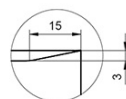

Technický list

DETAIL A