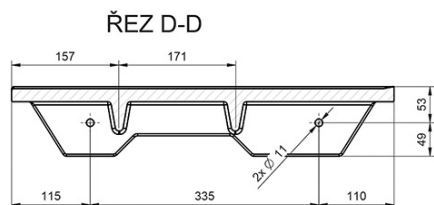

Technický list