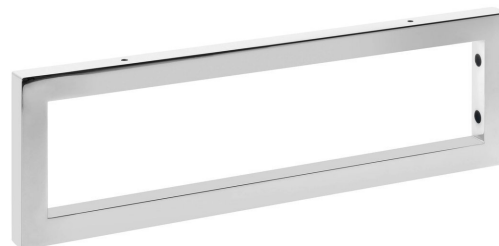

## Uzavretá konzola 490x150x25 mm, chróm, 1 kus

Objednací kód: 30390

### Rozmery

Šírka: 25 mm

Výška: 150 mm

Hĺbka: 490 mm

### Vlastnosti

Farba: Chróm

Materiál: Oceľ

Hmotnosť / ks: 2.62 kg

Balenie: 1 ks

Záruka: 2 roky