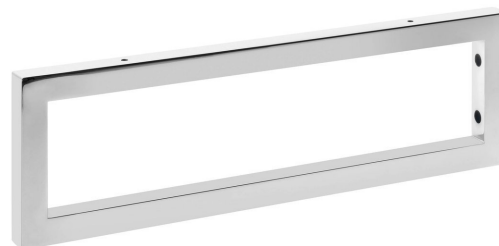

Uzavretá konzola 490x150x25 mm, chróm, 1 kus

Objednací kód: 30390

Základné informácie

Značka: Sapho

Rozmery

Šírka: 25 mm
Výška: 150 mm
Hĺbka: 490 mm

Vlastnosti

Farba: Chróm
Materiál: Oceľ
Hmotnosť / ks: 2.62 kg
Balenie: 1 ks
Záruka: 2 roky