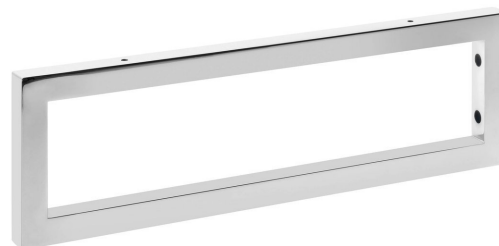

Podporná konzola 490x150x25mm, chróm, 1 ks

Objednací kód: 30390

Základné informácie

Značka: Sapho

Rozmery

Šírka: 25 mm
Výška: 150 mm
Hĺbka: 490 mm

Vlastnosti

Farba: Chróm
Materiál: Oceľ
Hmotnosť / ks: 2.62 kg
Balenie: 1 ks
Záruka: 2 roky