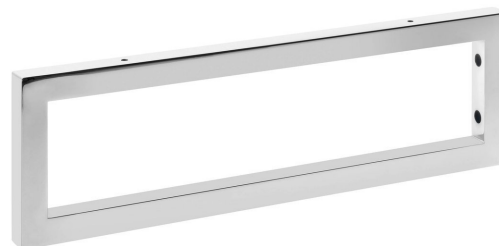

Uzavretá konzola 490x150x25 mm, chróm, 1 kus

Objednací kód: 30390

Základné informácie

Značka: Sapho

Rozmery

Šírka: 25 mm

Výška: 150 mm

Hĺbka: 490 mm

Vlastnosti

Farba: Chróm

Materiál: Oceľ

Hmotnosť / ks: 2.62 kg

Balenie: 1 ks

Záruka: 2 roky

Technický list