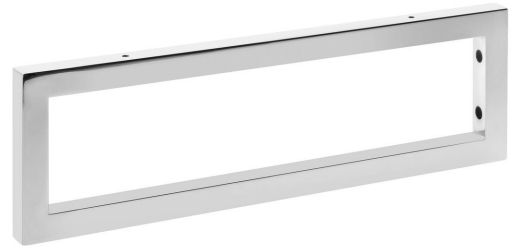

Podporná konzola 490x150x25mm, chróm, 1 ks

Objednací kód: 30390

Rozměry

Šířka: 25 mm
 Výška: 150 mm
 Hĺbka: 490 mm

Vlastnosti

Farba: Chróm
 Materiál: Ocel'
 Záruka: 2 roky

Technický list