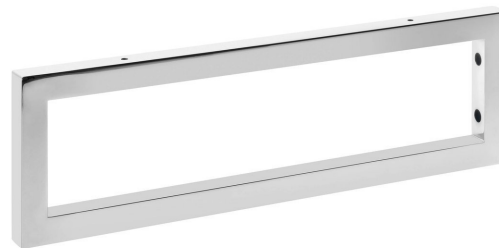

Uzavretá konzola 490x150x25 mm, chróm, 1 kus

Objednací kód: 30390

Rozměry

Šířka: 25 mm
Výška: 150 mm
Hĺbka: 490 mm

Vlastnosti

Farba: Chróm
Materiál: Ocel'
Záruka: 2 roky

Technický list