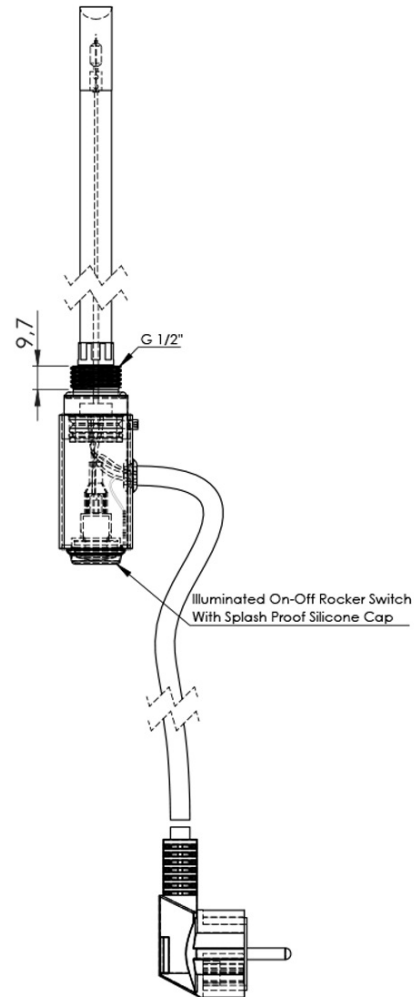

Objednací kód: NR921

Základné informácie

Značka: Sapho
Séria: CARUSO

Vlastnosti

Farba: Brúsená nerez
Výkon: 300 W
Stupeň krytia: IPx4
Hmotnosť / ks: 0.62 kg
Balenie: 1 ks
Záruka: 2 roky

Technický list

POWER(watt)	L
300	350
200	350