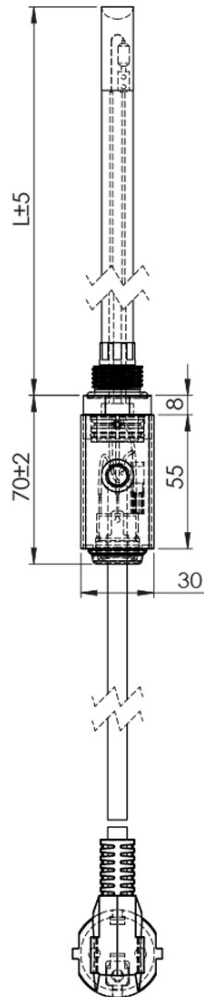

Objednací kód: NR921

Základné informácie

Značka: Sapho
Séria: CARUSO

Vlastnosti

Farba: Brúsená nerez
Výkon: 300 W
Stupeň krytia: IPx4
Hmotnosť / ks: 0.62 kg
Balenie: 1 ks
Záruka: 2 roky

Technický list

POWER(watt)	L
300	350
200	350