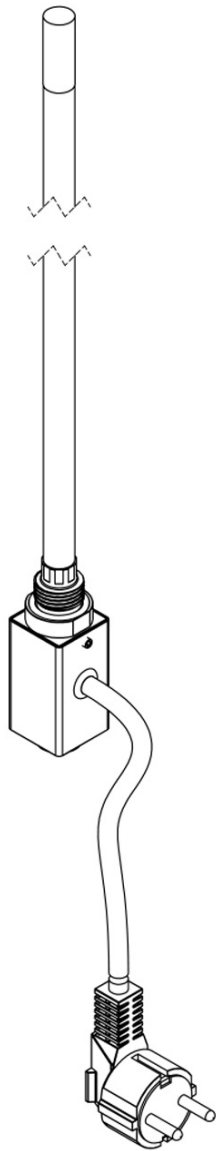

Objednací kód: NR921

Základné informácie

Značka: Sapho
Séria: CARUSO

Vlastnosti

Farba: Brúsená nerez
Výkon: 300 W
Stupeň krytia: IPx4
Hmotnosť / ks: 0.62 kg
Balenie: 1 ks
Záruka: 2 roky

Technický list

POWER(watt)	L
300	350
200	350