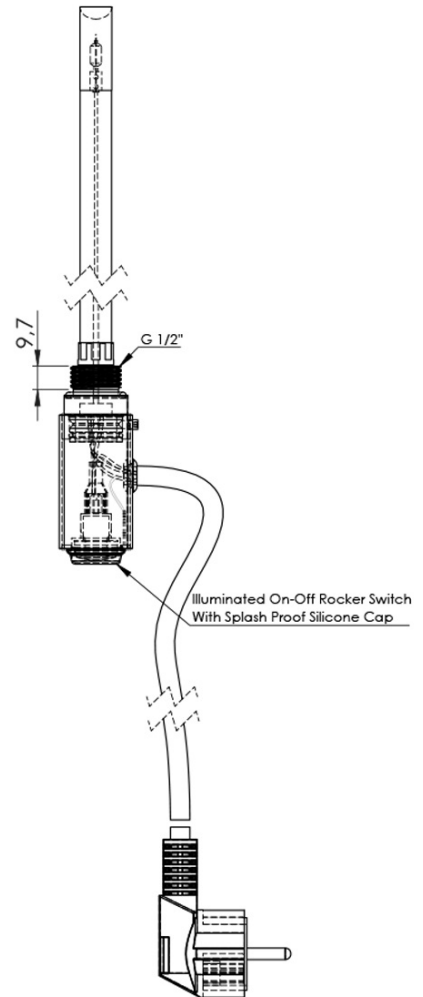

Objednací kód: NR920

**Základné informácie**

Značka: Sapho  
Séria: CARUSO

**Vlastnosti**

Farba: Brúsená nerez  
Výkon: 200 W  
Stupeň krytia: IPx4  
Hmotnosť / ks: 0.62 kg  
Balenie: 1 ks  
Záruka: 2 roky

Technický list

POWER(watt)	L
300	350
200	350