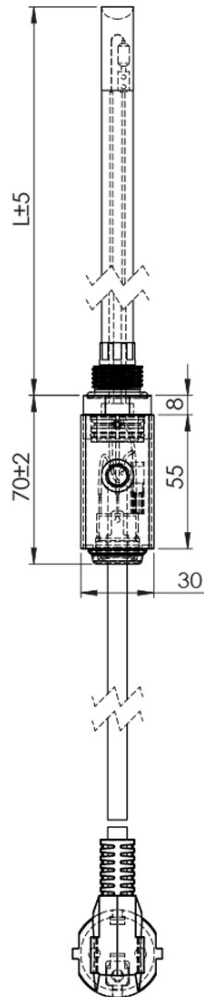

Objednací kód: NR920

**Základné informácie**

Značka: Sapho  
Séria: CARUSO

**Vlastnosti**

Farba: Brúsená nerez  
Výkon: 200 W  
Stupeň krytia: IPx4  
Hmotnosť / ks: 0.62 kg  
Balenie: 1 ks  
Záruka: 2 roky

Technický list

POWER(watt)	L
300	350
200	350