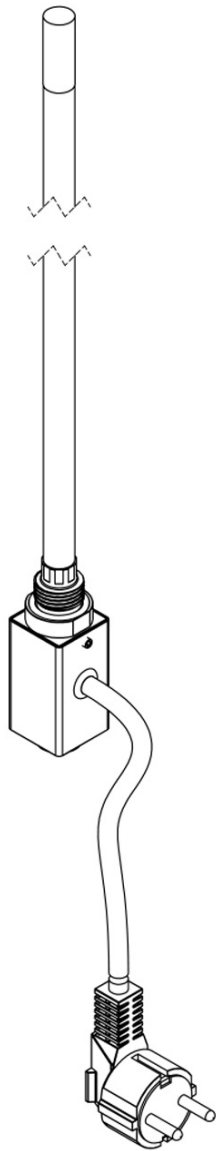

Objednací kód: NR920

**Základné informácie**

Značka: Sapho  
Séria: CARUSO

**Vlastnosti**

Farba: Brúsená nerez  
Výkon: 200 W  
Stupeň krytia: IPx4  
Hmotnosť / ks: 0.62 kg  
Balenie: 1 ks  
Záruka: 2 roky

Technický list

POWER(watt)	L
300	350
200	350