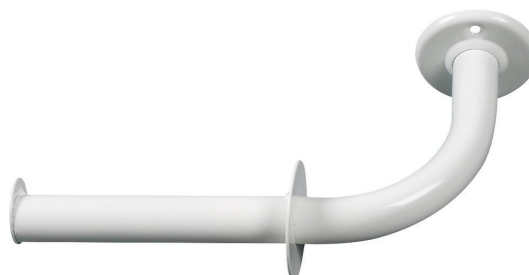

## WHITE LINE držák toaletného papiera, biela

Objednací kód: 8009

### Základné informácie

Značka: Aqualine  
Séria: WHITE LINE

### Rozmery

Šírka: 219 mm  
Výška: 54 mm  
Hĺbka: 127 mm

### Vlastnosti

Farba: Biela  
Materiál: Oceľ  
Tvar: Kruhové  
Druh: Držiak toal. papiera  
Inštalácia: Vrtanie  
Hmotnosť / ks: 0.28 kg  
Balenie: 1 ks  
Záruka: 2 roky

Technický list