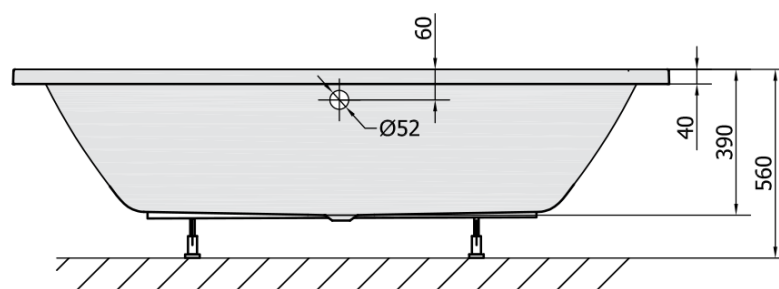

KRYSTA obdĺžniková vaňa 180x70x39cm, biela

Objednací kód: 72906

Rozmery

Dĺžka: 1800 mm
 Šírka: 700 mm
 Výška: 390 mm
 Objem: 200 l

Vlastnosti

Farba: Biela
 Materiál: Akrylát
 Záruka: 10 rokov

Technický list

VOLUME 200L