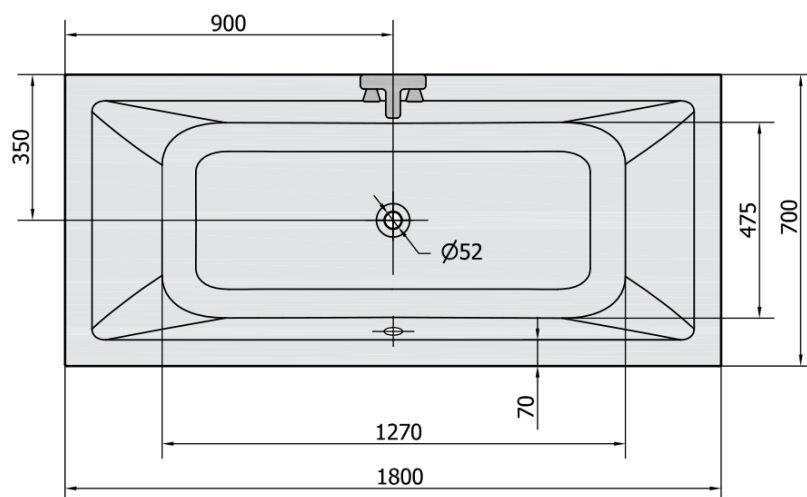

KRYSTA obdĺžniková vaňa 180x70x39cm, biela

Objednací kód: 72906

Rozmery

Dĺžka: 1800 mm
 Šírka: 700 mm
 Výška: 390 mm
 Objem: 200 l

Vlastnosti

Farba: Biela
 Materiál: Akrylát
 Záruka: 10 rokov

Technický list

VOLUME 200L