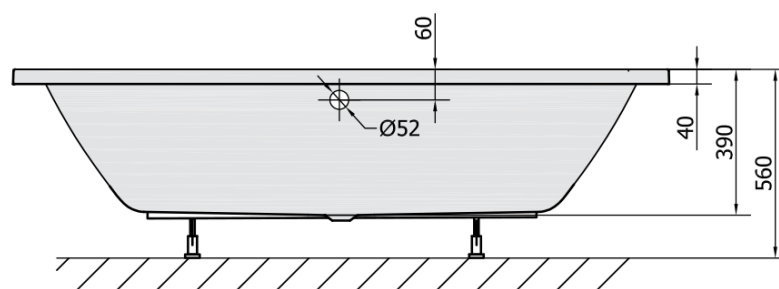

KRYSTA obdĺžniková vaňa 180x70x39cm, biela

Objednací kód: 72906

Rozmery

Dĺžka: 1800 mm
Šírka: 700 mm
Výška: 390 mm
Objem: 200 l

Vlastnosti

Záruka: 10 rokov
Farba: Biela
Materiál: Akrylát

Technický list

VOLUME 200L