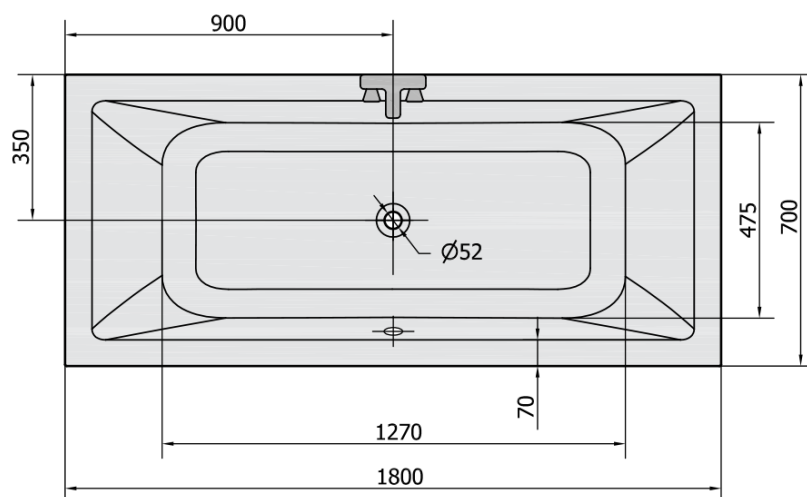

KRYSTA obdĺžniková vaňa 180x70x39cm, biela

Objednací kód: 72906

Rozmery

Dĺžka: 1800 mm
Šírka: 700 mm
Výška: 390 mm
Objem: 200 l

Vlastnosti

Záruka: 10 rokov
Farba: Biela
Materiál: Akrylát

Technický list

VOLUME 200L