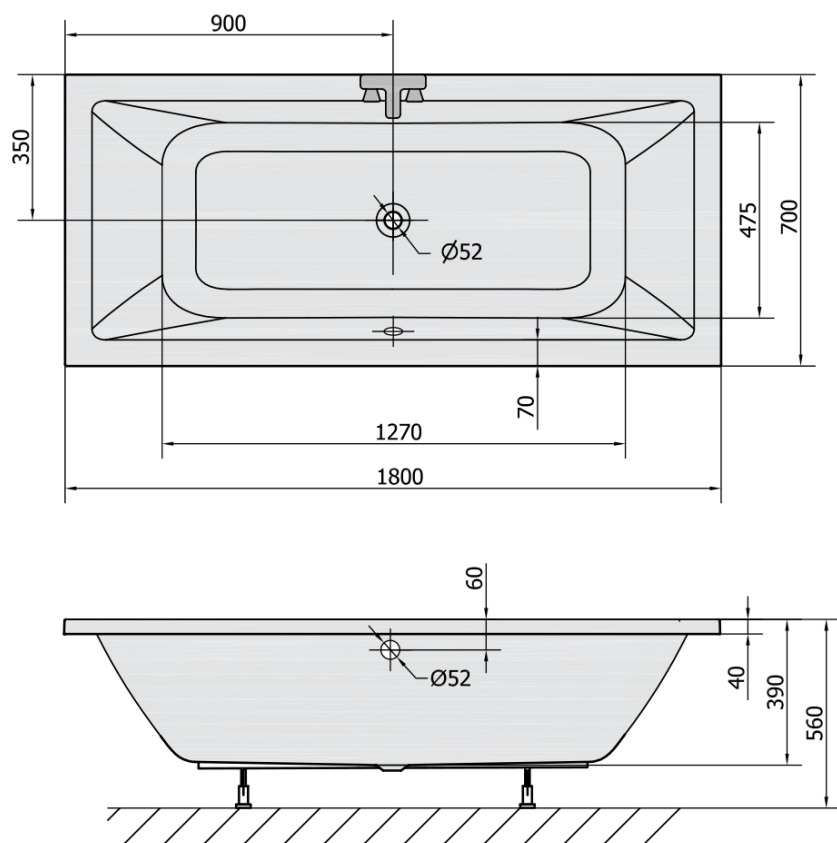

## KRYSTA obdĺžniková vaňa 180x70x39cm, biela

Objednací kód: 72906

### Rozmery

Dĺžka: 1800 mm  
Šírka: 700 mm  
Výška: 390 mm  
Objem: 200 l

### Technický list

VOLUME 200L