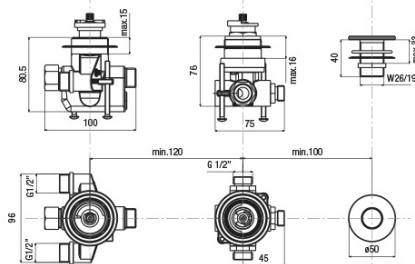

T11.D2-05

- kit sotto piano rubinetteria termostatica, deviatore ceramico e supporto doccia completo di fissaggi e flex. collegamento

under-deck kit comprising thermostatic mixer, ceramic diverter, bracket, fixing systems and flexible connections

diametri di foratura
Installation holes

DC027CR

- doccia monogetto anticalcare ø 32 cromo

anti-scale handshower, ø 32 chrome