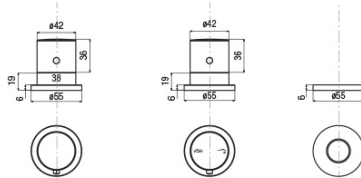

Technický list

TC-T11.D2-05

- kit maniglie regolazione temperatura e portata con deviazione completo di rosni cromo