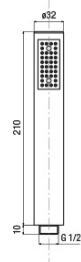

DC027CR

- doccia monogetto anticalcare ø 32 cromo

anti-scale handshower, ø 32 chrome